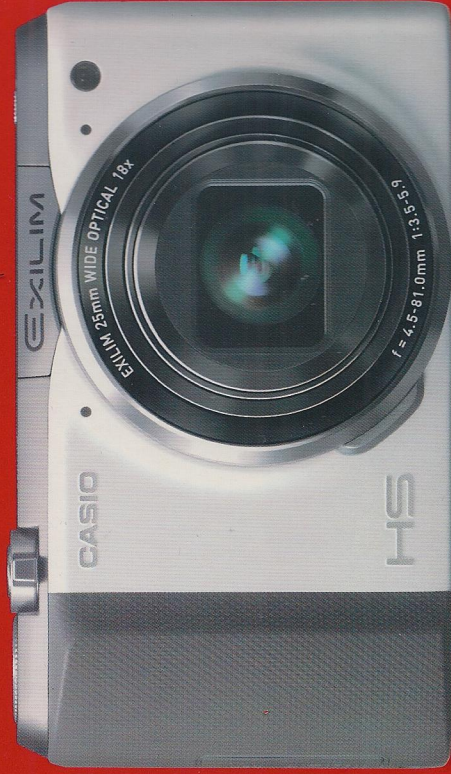

Windows is a trademark of Microsoft Corporation.
© 2013 Microsoft Corporation. All rights reserved.
YouTube and the YouTube logo are either registered trademarks or trademarks of Google Inc.
Mac OS is a trademark of Apple Inc.
Mac and the Mac logo are trademarks of Apple Inc., registered in the U.S. and other countries.
iPhoto and the Works with iPhoto logo are trademarks of Apple Inc.
SDXC Logo is a trademark of SD-3C, LLC.
All other trademarks are the property of their respective owners.

CASIO appareil photo numérique EXILIM EX-ZR700

- Capteur CMOS 16,1 Mégapixels
- Objectif 25-450 mm (équivalent film 35 mm)
- Ecran LCD couleur 3,0 pouces pour prise et prévisualisation des photos
- Flash intégré
- Port carte SD

ACCESSORIES INCLUDED

- USB-AC adaptor (Plug-in type or inlet type)[*]
- AC power cord[*] (included with inlet type only)
- Micro USB cable
- Strap
- Lithium ion rechargeable battery [CASIO NP-130]

Contenu de la boîte

- Adaptateur secteur-USB (Type enfichable ou Type double borne)[*]
- Cordon d'alimentation secteur[*] (fourni avec le type double borne seulement)
- Câble Micro USB
- Dragonne
- Batterie Lithium Ion [CASIO NP-130]

Exif Print

付 属 品 (日本向けモデル)

- USB-ACアダプター
- マイクロUSBケーブル
- ストラップ
- リチウムイオン充電電池 [CASIO NP-130]

CASIO

EXILIM
HS EX-ZR700

CASIO

EXILIM
HS EX-ZR700