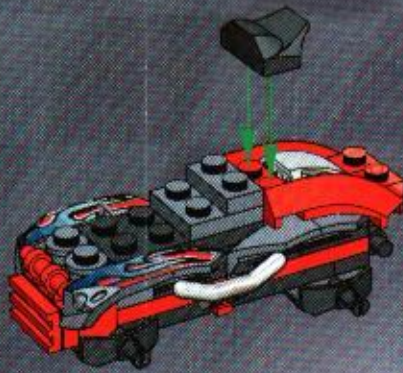

Monster Crusher

9

10

6

4

5

7

51895/4250283 © 2005 LEGO