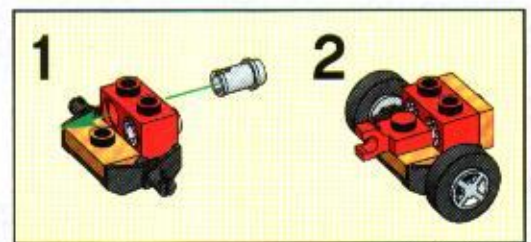

Monster Crusher

9

10

6

4

5

7

51895/4250283 © 2005 LEGO