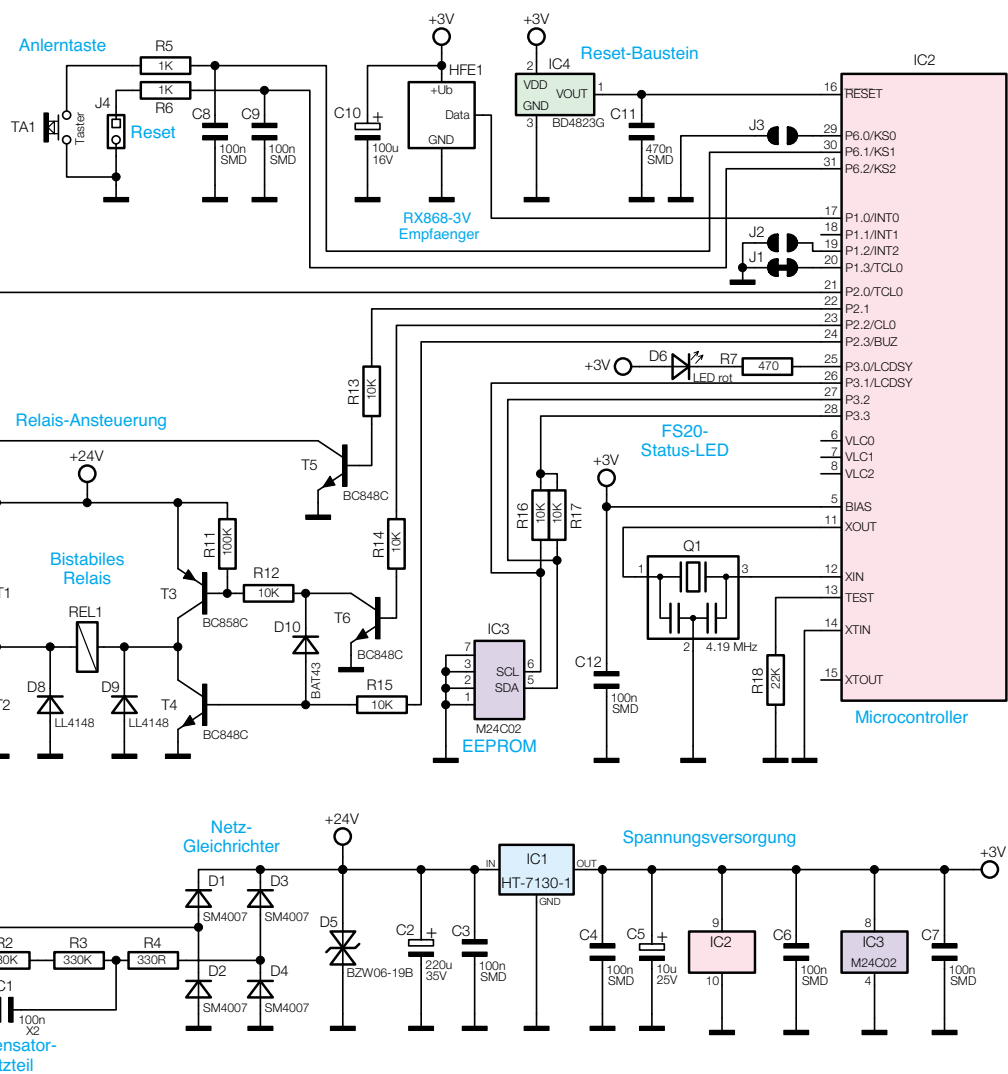

-	TA1	J4
Normal	on	on
Prog.Mode	off	on
Clear Timer	on	off
Reset	off	off

Bild 6: Das Schaltbild des Funk-Wechselschalters FS20 WS1