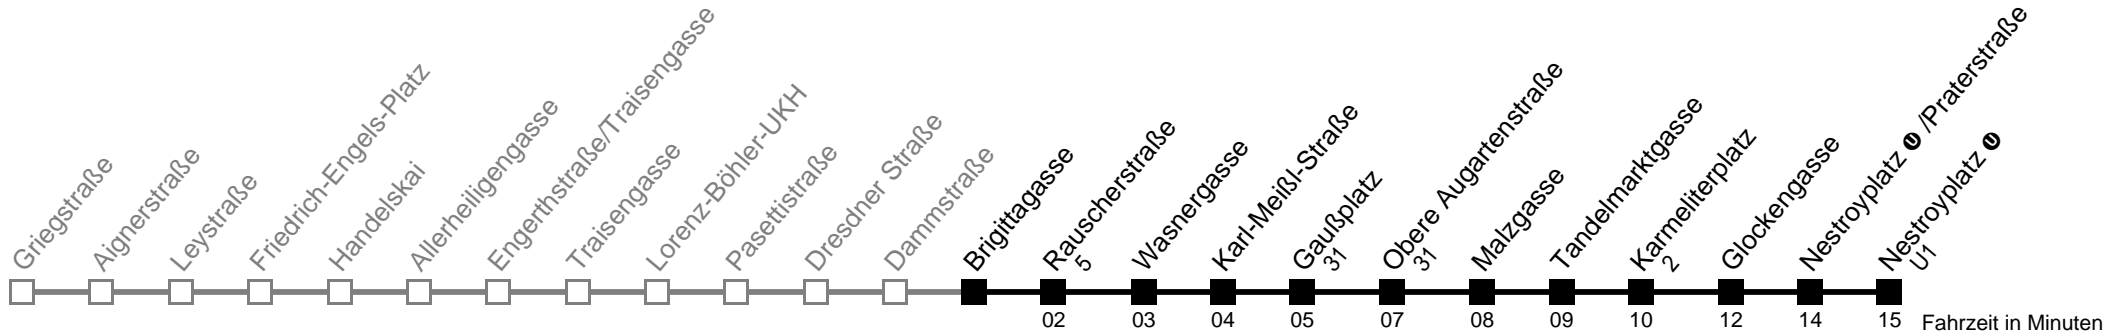

5A

Brigittagasse → Nestroyplatz U

Ihr Kurzstreckenfahrtschein gilt bis
Obere Augartenstraße

Montag-Freitag (Schule)	Montag-Freitag (Ferien)	Samstag	Samstag (14.11. bis 19.12.2009)	Sonn- und Feiertag
5 23 33 43 53	5 23 33 43 53	5	5	5
6 03 13 23 33 43 53	6 03 13 23 33 43 53	6 03 18 33 48	6 03 18 33 48	6
7 00 09 17 25 32 37 42 47 55	7 03 15 25 35 45 55	7 03 20 35 50	7 03 20 35 50	7 48
8 05 15 25 35 45 55	8 05 15 25 35 45 55	8 05 20 35 50	8 05 20 35 50	8 03 18 33 48
9 05 15 25 35 45 55	9 05 15 25 35 45 55	9 05 15 25 35 45 55	9 05 15 25 35 45 55	9 03 18 33 48
10 05 15 25 35 45 55	10 05 15 25 35 45 55	10 05 15 25 35 45 55	10 05 15 25 35 45 55	10 03 18 33 48
11 05 15 25 35 45 55	11 05 15 25 35 45 55	11 05 15 25 35 45 55	11 05 15 25 35 45 55	11 03 18 33 48
12 05 15 25 35 45 55	12 05 15 25 35 45 55	12 05 15 25 35 45 55	12 05 15 25 35 45 55	12 03 18 33 48
13 05 15 25 35 45 55	13 05 15 25 35 45 55	13 05 15 25 35 45 55	13 05 15 25 35 45 55	13 03 18 33 48
14 05 15 25 35 45 55	14 05 15 25 35 45 55	14 05 15 25 35 45 55	14 05 15 25 35 45 55	14 03 18 33 48
15 05 15 25 35 45 55	15 05 15 25 35 45 55	15 05 15 25 35 45 55	15 05 15 25 35 45 55	15 03 18 33 48
16 05 15 25 35 45 55	16 05 15 25 35 45 55	16 05 15 25 35 45 55	16 05 15 25 35 45 55	16 03 18 33 48
17 05 15 25 35 45 55	17 05 15 25 35 45 55	17 05 15 25 35 50	17 05 15 25 35 45 55	17 03 18 33 48
18 05 15 25 35 45 55	18 05 15 25 35 45 55	18 05 18 33 48	18 05 13 23 33 48	18 03 18 33 48
19 05 15 25 35 45 55	19 05 15 25 35 45 55	19 03 18 33 48	19 03 18 33 48	19 03 18 33 48
20 05	20 05	20 03	20 03	20 03

Am 24.12. ab ca. 17.00 Uhr Intervall alle 15 Minuten
  bis Gaußplatz   bis Nestroyplatz U /Praterstraße