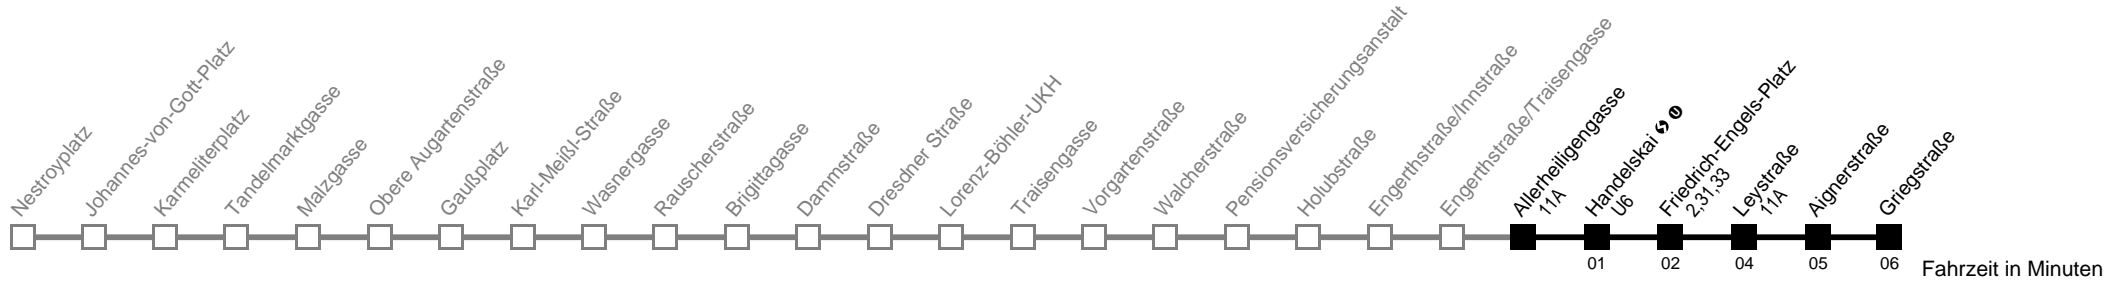

5A

Allerheiligengasse → Griegstraße

Ihr Kurzstreckenfahrtschein gilt bis
Friedrich-Engels-Platz

Mo-Fr (Schule)	Mo-Fr (Ferien)	Samstag	Samstag (14.11. bis 19.12.2009)	Sonn- und Feiertag
4 45	4 45	4 45	4 45	4 45
5 03 13 23 37 47 57	5 03 13 23 37 47 57	5 03 13 23 38 53	5 03 13 23 38 53	5 03 13 25 40 55
6 07 17 27 37 46 53	6 07 17 27 37 47 57	6 07 22 37 52	6 07 22 37 52	6 10 25 40 55
7 02 08 16 24 32 39 47 54	7 07 18 28 38 48 58	7 07 22 37 52	7 07 22 37 52	7 10 25 40 55
8 02 09 18 28 38 48 58	8 08 18 28 38 48 58	8 07 22 37 52	8 07 22 37 52	8 07 22 37 52
9 08 18 28 38 48 58	9 08 18 28 38 48 58	9 07 17 27 37 47 57	9 07 17 27 37 47 57	9 07 22 37 52
10 08 18 28 38 48 58	10 08 18 28 38 48 58	10 07 17 27 37 47 57	10 07 17 27 37 47 57	10 07 22 37 52
11 08 18 28 38 48 58	11 08 18 28 38 48 58	11 07 17 27 37 47 57	11 07 17 27 37 47 57	11 07 22 37 52
12 08 18 28 38 48 58	12 08 18 28 38 48 58	12 07 17 27 37 47 57	12 07 17 27 37 47 57	12 07 22 37 52
13 08 18 28 38 48 58	13 08 18 28 38 48 58	13 07 17 27 37 47 57	13 07 17 27 37 47 57	13 07 22 37 52
14 08 18 28 38 48 58	14 08 18 28 38 48 58	14 07 17 27 37 47 57	14 07 17 27 37 47 57	14 07 22 37 52
15 08 18 28 38 48 58	15 08 18 28 38 48 58	15 07 17 27 37 47 57	15 07 17 27 37 47 57	15 07 22 37 52
16 08 18 28 38 48 58	16 08 18 28 38 48 58	16 07 17 27 37 47 57	16 07 17 27 37 47 57	16 07 22 37 52
17 08 18 28 38 48 58	17 08 18 28 38 48 58	17 07 17 27 37 52	17 07 17 27 37 47 57	17 07 22 37 52
18 08 18 28 38 48 58	18 08 18 28 38 48 58	18 07 22 37 52	18 07 17 27 37 52	18 07 22 37 52
19 08 18 28 38 48 58	19 08 18 28 38 48 58	19 07 22 37 52	19 07 22 37 52	19 07 22 37 52
20 08 23 40 55	20 08 23 40 55	20 07 22 40 55	20 07 22 40 55	20 07 22 40 55
21 10 25 40 55	21 10 25 40 55	21 10 25 40 55	21 10 25 40 55	21 10 25 40 55
22 10 25	22 10 25	22 10 25	22 10 25	22 10 25

Am 24.12. ab ca. 17.00 Uhr Intervall alle 15 Minuten
☐ bis Friedrich-Engels-Platz

Server: sw145002; Datum: 19.10.2009 11:54:28; Linie: 2305A_R

Auskunft
Wiener Linien: 7909-100
Änderungen vorbehalten