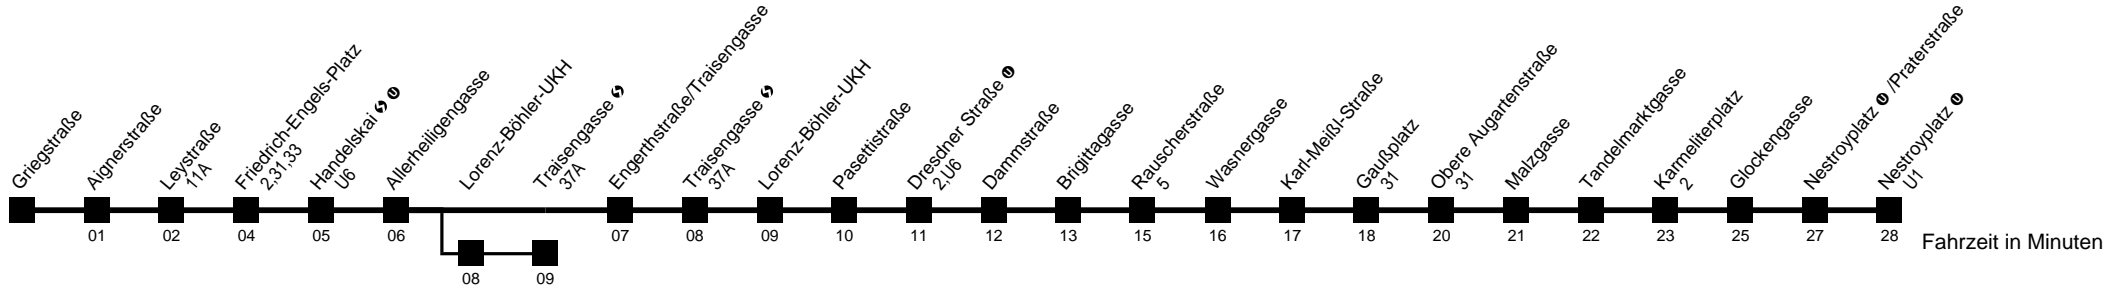

5A

Griegstraße → Nestroyplatz

Ihr Kurzstreckenfahrtschein gilt bis
Friedrich-Engels-Platz

Mo-Fr (Schule)	Mo-Fr (Ferien)	Samstag	Samstag (14.11. bis 19.12.2009)	Sonn- und Feiertag
5 10 20 30 40 50	5 10 20 30 40 50	5 10 20 35 50	5 10 20 35 50	5 10 20 35 50
6 00 10 20 30 40 47 55	6 00 10 20 30 40 50	6 05 20 35 50	6 05 20 35 50	6 05 20 35 50
7 02 10 17 22 27 32 40 50	7 00 10 20 30 40 50	7 05 20 35 50	7 05 20 35 50	7 05 20 35 50
8 00 10 20 30 40 50	8 00 10 20 30 40 50	8 05 20 35 50	8 05 20 35 50	8 05 20 35 50
9 00 10 20 30 40 50	9 00 10 20 30 40 50	9 00 10 20 30 40 50	9 00 10 20 30 40 50	9 05 20 35 50
10 00 10 20 30 40 50	10 00 10 20 30 40 50	10 00 10 20 30 40 50	10 00 10 20 30 40 50	10 05 20 35 50
11 00 10 20 30 40 50	11 00 10 20 30 40 50	11 00 10 20 30 40 50	11 00 10 20 30 40 50	11 05 20 35 50
12 00 10 20 30 40 50	12 00 10 20 30 40 50	12 00 10 20 30 40 50	12 00 10 20 30 40 50	12 05 20 35 50
13 00 10 20 30 40 50	13 00 10 20 30 40 50	13 00 10 20 30 40 50	13 00 10 20 30 40 50	13 05 20 35 50
14 00 10 20 30 40 50	14 00 10 20 30 40 50	14 00 10 20 30 40 50	14 00 10 20 30 40 50	14 05 20 35 50
15 00 10 20 30 40 50	15 00 10 20 30 40 50	15 00 10 20 30 40 50	15 00 10 20 30 40 50	15 05 20 35 50
16 00 10 20 30 40 50	16 00 10 20 30 40 50	16 00 10 20 30 40 50	16 00 10 20 30 40 50	16 05 20 35 50
17 00 10 20 30 40 50	17 00 10 20 30 40 50	17 00 10 20 30 40 50	17 00 10 20 30 40 50	17 05 20 35 50
18 00 10 20 30 40 50	18 00 10 20 30 40 50	18 05 20 35 50	18 00 10 20 35 50	18 05 20 35 50
19 00 10 20 30 40 50	19 00 10 20 30 40 50	19 05 20 35 50	19 05 20 35 50	19 05 20 35 50
20 00 10 20 30 40 50	20 00 10 20 30 40 50	20 05 20 35 50	20 05 20 35 50	20 05 20 35 50
21 05 20 35 50	21 05 20 35 50	21 05 20 35 50	21 05 20 35 50	21 05 20 35 50
22 05 20 35	22 05 20 35	22 05 20 35	22 05 20 35	22 05 20 35

Am 24.12. ab ca. 17.00 Uhr Intervall alle 15 Minuten

- über Lorenz-Böhler-UKH
- bis Traisengasse
- bis Nestroyplatz /Praterstraße
- bis Gaußplatz

Server: swl45002; Datum: 19.10.2009 11:53:18; Linie: 2305A_H

Auskunft

Wiener Linien: 7909-100

Änderungen vorbehalten