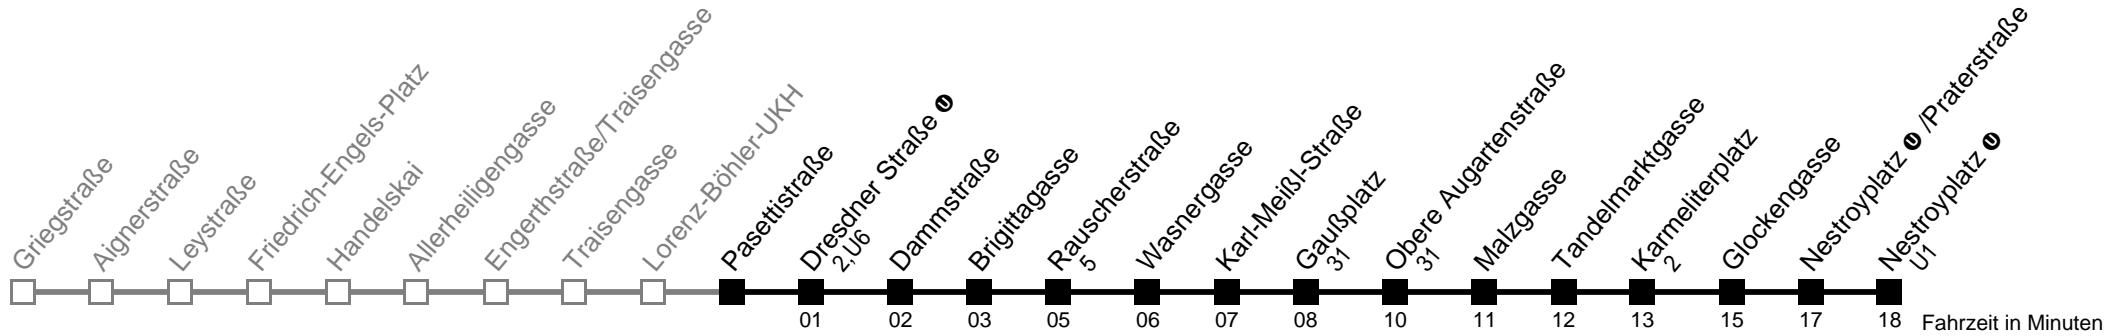

5A

Pasettistraße → Nestroyplatz ①

Ihr Kurzstreckenfahrtschein gilt bis
Obere Augartenstraße

Mo-Fr (Schule)	Mo-Fr (Ferien)	Samstag	Samstag (14.11. bis 19.12.2009)	Sonn- und Feiertag
5 20 30 40 50	5 20 30 40 50	5	5	5
6 00 10 20 30 40 50 57	6 00 10 20 30 40 50	6 00 15 30 45	6 00 15 30 45	6
7 05 13 21 28 33 38 43 51	7 00 11 21 31 41 51	7 00 16 31 46	7 00 16 31 46	7 45
8 01 11 21 31 41 51	8 01 11 21 31 41 51	8 01 16 31 46	8 01 16 31 46	8 00 15 30 45
9 01 11 21 31 41 51	9 01 11 21 31 41 51	9 01 11 21 31 41 51	9 01 11 21 31 41 51	9 00 15 30 45
10 01 11 21 31 41 51	10 01 11 21 31 41 51	10 01 11 21 31 41 51	10 01 11 21 31 41 51	10 00 15 30 45
11 01 11 21 31 41 51	11 01 11 21 31 41 51	11 01 11 21 31 41 51	11 01 11 21 31 41 51	11 00 15 30 45
12 01 11 21 31 41 51	12 01 11 21 31 41 51	12 01 11 21 31 41 51	12 01 11 21 31 41 51	12 00 15 30 45
13 01 11 21 31 41 51	13 01 11 21 31 41 51	13 01 11 21 31 41 51	13 01 11 21 31 41 51	13 00 15 30 45
14 01 11 21 31 41 51	14 01 11 21 31 41 51	14 01 11 21 31 41 51	14 01 11 21 31 41 51	14 00 15 30 45
15 01 11 21 31 41 51	15 01 11 21 31 41 51	15 01 11 21 31 41 51	15 01 11 21 31 41 51	15 00 15 30 45
16 01 11 21 31 41 51	16 01 11 21 31 41 51	16 01 11 21 31 41 51	16 01 11 21 31 41 51	16 00 15 30 45
17 01 11 21 31 41 51	17 01 11 21 31 41 51	17 01 11 21 31 41 51	17 01 11 21 31 41 51	17 00 15 30 45
18 01 11 21 31 41 51	18 01 11 21 31 41 51	17 01 11 21 31 46	17 01 11 21 31 41 51	17 00 15 30 45
19 01 11 21 31 41 51	18 01 11 21 31 41 51	18 01 15 30 45	18 01 10 20 30 45	18 00 15 30 45
20 01	19 01 11 21 31 41 51	19 00 15 30 45	19 00 15 30 45	19 00 15 30 45
	20 01	20 00	20 00	20 00

Am 24.12. ab ca. 17.00 Uhr Intervall alle 15 Minuten
  bis Gaußplatz   bis Nestroyplatz ① /Praterstraße

Server: sw145002; Datum: 19.10.2009 11:53:33; Linie: 2305A_H

Auskunft
Wiener Linien: 7909-100
Änderungen vorbehalten