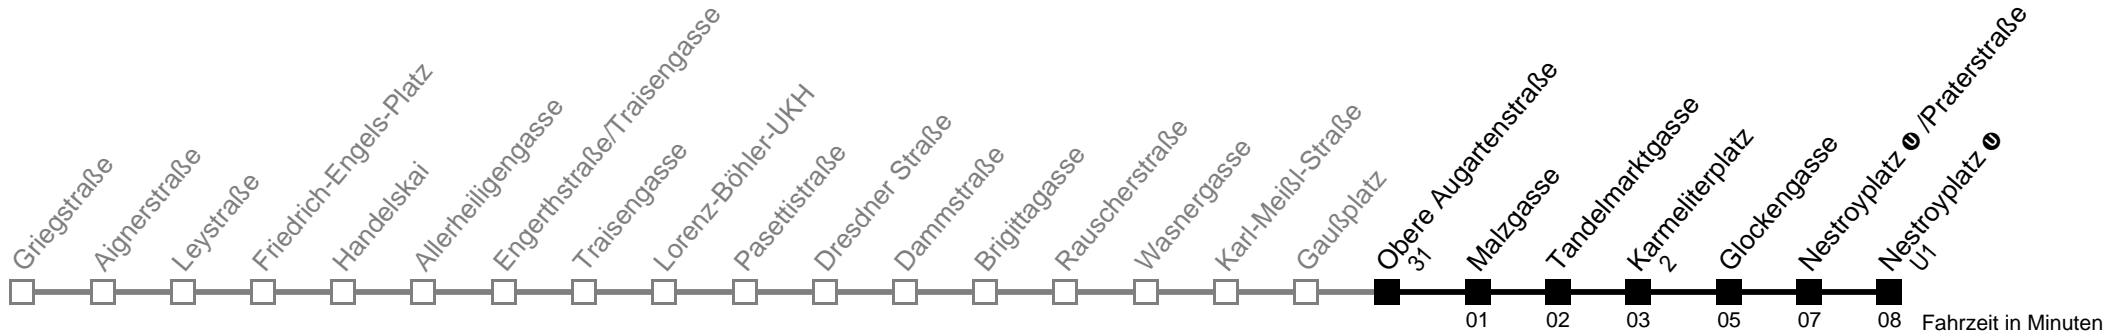

5A

Obere Augartenstraße → Nestroyplatz ①

Ihr Kurzstreckenfahrtschein gilt bis
Nestroyplatz ①

Montag-Freitag (Schule)	Montag-Freitag (Ferien)	Samstag	Samstag (14.11. bis 19.12.2009)	Sonn- und Feiertag
5 30 40 50	5 30 40 50	5	5	
6 00 10 20 30 40 50	6 00 10 20 30 40 50	6 10 25 40 55	6 10 25 40 55	
7 00 07 15 23 31 38 43 48 53	7 00 10 21 31 41 51	7 10 26 41 56	7 10 26 41 56	
8 01 11 21 31 41 51	8 01 11 21 31 41 51	8 11 26 41 56	8 11 26 41 56	
9 01 11 21 31 41 51	9 01 11 21 31 41 51	9 11 21 31 41 51	9 11 21 31 41 51	kein Betrieb
10 01 11 21 31 41 51	10 01 11 21 31 41 51	10 01 11 21 31 41 51	10 01 11 21 31 41 51	
11 01 11 21 31 41 51	11 01 11 21 31 41 51	11 01 11 21 31 41 51	11 01 11 21 31 41 51	
12 01 11 21 31 41 51	12 01 11 21 31 41 51	12 01 11 21 31 41 51	12 01 11 21 31 41 51	
13 01 11 21 31 41 51	13 01 11 21 31 41 51	13 01 11 21 31 41 51	13 01 11 21 31 41 51	
14 01 11 21 31 41 51	14 01 11 21 31 41 51	14 01 11 21 31 41 51	14 01 11 21 31 41 51	
15 01 11 21 31 41 51	15 01 11 21 31 41 51	15 01 11 21 31 41 51	15 01 11 21 31 41 51	
16 01 11 21 31 41 51	16 01 11 21 31 41 51	16 01 11 21 31 41 51	16 01 11 21 31 41 51	
17 01 11 21 31 41 51	17 01 11 21 31 41 51	17 01 11 21 31 41 51	17 01 11 21 31 41 51	
18 01 11 21 31 41 51	18 01 11 21 31 41 51	18 11 25 40	18 01 11 20 30 40	
19 01 11 21 31 41 51	19 01 11 21 31 41 51	19	19	
20 01 11	20 01 11	20	20	

Am 24.12. ab ca. 17.00 Uhr Intervall alle 15 Minuten
□ bis Nestroyplatz ① /Praterstraße

Server: swl45002; Datum: 19.10.2009 11:53:49; Linie: 2305A_H

Auskunft
Wiener Linien: 7909-100
Änderungen vorbehalten