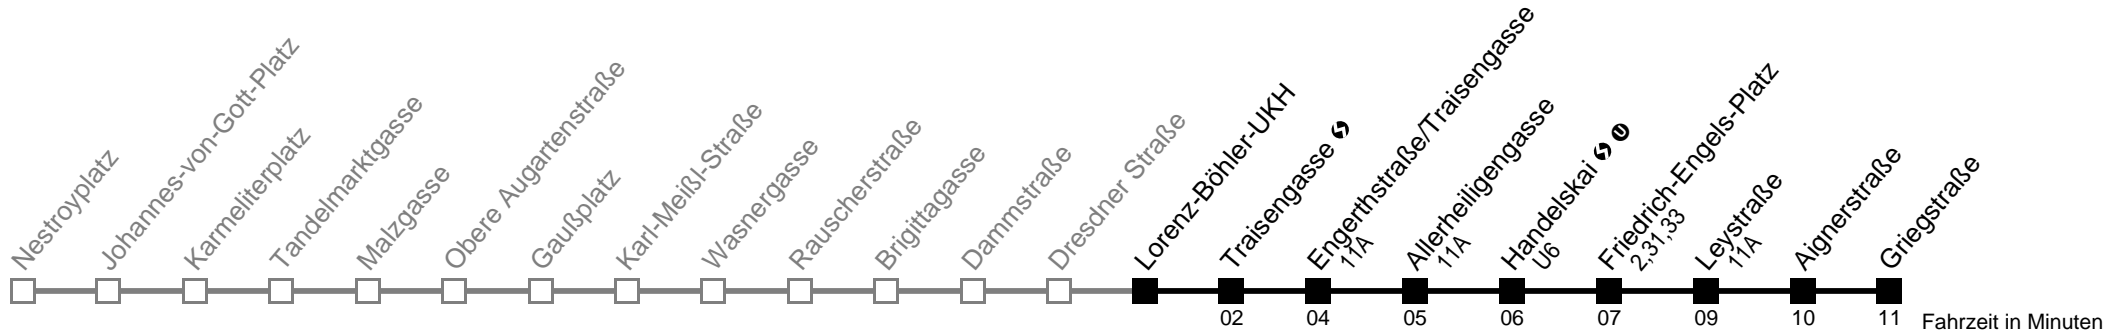

5A

Lorenz-Böhler-UKH → Griegstraße

Ihr Kurzstreckenfahrtschein gilt bis
Friedrich-Engels-Platz

Mo-Fr (Schule)	Mo-Fr (Ferien)	Samstag	Samstag (14.11. bis 19.12.2009)	Sonn- und Feiertag	
5	32 42 52	5	5	5	
6	02 12 22 32 41 48 56	6	02 17 32 47	6	
7	03 11 19 27 34 42 49 57	7	02 18 33 48	7	
8	04 13 23 33 43 53	8	03 18 33 48	8	03 18 33 48
9	03 13 23 33 43 53	9	03 13 23 33 43 53	9	03 18 33 48
10	03 13 23 33 43 53	10	03 13 23 33 43 53	10	03 18 33 48
11	03 13 23 33 43 53	11	03 13 23 33 43 53	11	03 18 33 48
12	03 13 23 33 43 53	12	03 13 23 33 43 53	12	03 18 33 48
13	03 13 23 33 43 53	13	03 13 23 33 43 53	13	03 18 33 48
14	03 13 23 33 43 53	14	03 13 23 33 43 53	14	03 18 33 48
15	03 13 23 33 43 53	15	03 13 23 33 43 53	15	03 18 33 48
16	03 13 23 33 43 53	16	03 13 23 33 43 53	16	03 18 33 48
17	03 13 23 33 43 53	17	03 13 23 33 48	17	03 18 33 48
18	03 13 23 33 43 53	18	03 17 32 47	18	03 18 33 48
19	03 13 23 33 43 53	19	03 18 33 48	19	03 18 33 48
20	04 18	20	03 18	20	03 18

Am 24.12. ab ca. 17.00 Uhr Intervall alle 15 Minuten