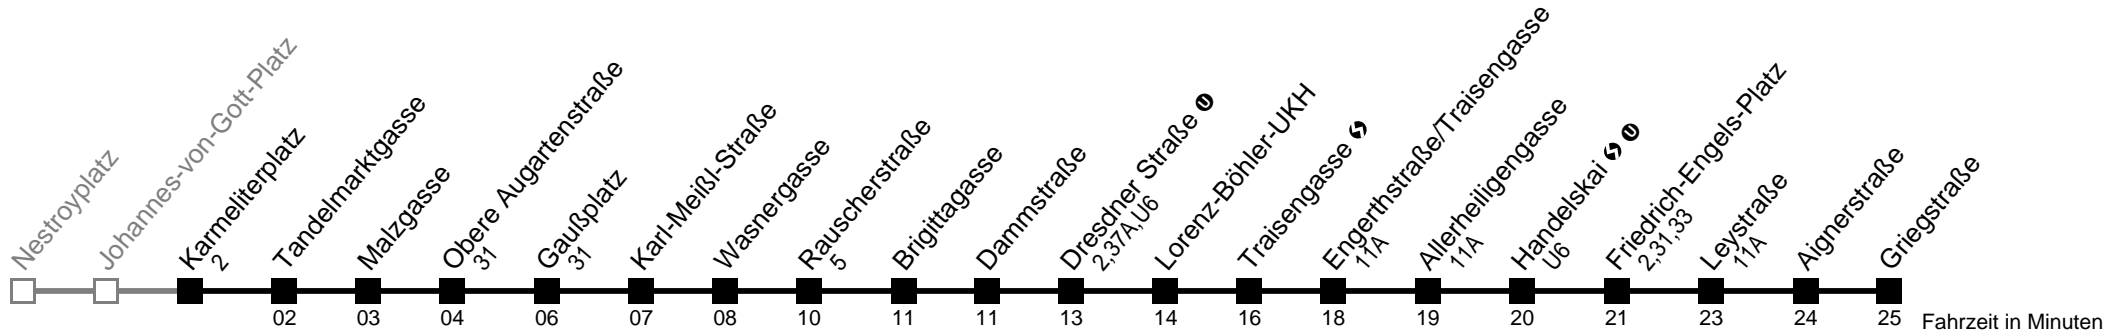

5A

Karmeliterplatz → Griegstraße

Ihr Kurzstreckenfahrtschein gilt bis
Obere Augartenstraße

Mo-Fr (Schule)	Mo-Fr (Ferien)	Samstag	Samstag (14.11. bis 19.12.2009)	Sonn- und Feiertag
5 18 28 38 48 58	5 18 28 38 48 58	5 48	5 48	
6 08 18 27 34 42 49 57	6 08 18 28 38 48 58	6 03 18 33 48	6 03 18 33 48	
7 04 12 19 27 34 42 49 58	7 08 18 28 38 48 58	7 03 18 33 48	7 03 18 33 48	
8 08 18 28 38 48 58	8 08 18 28 38 48 58	8 03 18 33 48 58	8 03 18 33 48 58	
9 08 18 28 38 48 58	9 08 18 28 38 48 58	9 08 18 28 38 48 58	9 08 18 28 38 48 58	kein Betrieb
10 08 18 28 38 48 58	10 08 18 28 38 48 58	10 08 18 28 38 48 58	10 08 18 28 38 48 58	
11 08 18 28 38 48 58	11 08 18 28 38 48 58	11 08 18 28 38 48 58	11 08 18 28 38 48 58	
12 08 18 28 38 48 58	12 08 18 28 38 48 58	12 08 18 28 38 48 58	12 08 18 28 38 48 58	
13 08 18 28 38 48 58	13 08 18 28 38 48 58	13 08 18 28 38 48 58	13 08 18 28 38 48 58	
14 08 18 28 38 48 58	14 08 18 28 38 48 58	14 08 18 28 38 48 58	14 08 18 28 38 48 58	
15 08 18 28 38 48 58	15 08 18 28 38 48 58	15 08 18 28 38 48 58	15 08 18 28 38 48 58	
16 08 18 28 38 48 58	16 08 18 28 38 48 58	16 08 18 28 38 48 58	16 08 18 28 38 48 58	
17 08 18 28 38 48 58	17 08 18 28 38 48 58	17 08 18 33 48	17 08 18 28 38 48 58	
18 08 18 28 38 48 58	18 08 18 28 38 48 58	18 03 18 33	18 08 18 33	
19 08 18 28 38 49	19 08 18 28 38 49	19	19	
20 04	20 04	20	20	

Am 24.12. ab ca. 17.00 Uhr Intervall alle 15 Minuten