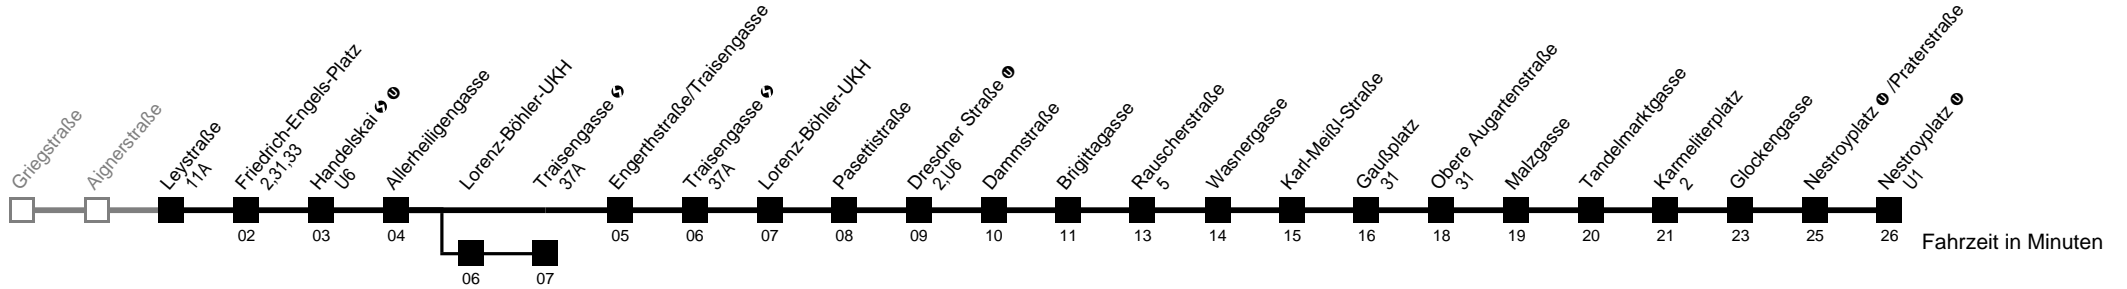

5A

Leystraße → Nestroyplatz

Ihr Kurzstreckenfahrtschein gilt bis
Friedrich-Engels-Platz

Mo-Fr (Schule)	Mo-Fr (Ferien)	Samstag	Samstag (14.11. bis 19.12.2009)	Sonn- und Feiertag
5 12 22 32 42 52	5 12 22 32 42 52	5 12 22 37 52	5 12 22 37 52	5 12 22 37 52
6 02 12 22 32 42 49 57	6 02 12 22 32 42 52	6 07 22 37 52	6 07 22 37 52	6 07 22 37 52
7 04 12 19 24 29 34 42 52	7 02 12 22 32 42 52	7 07 22 37 52	7 07 22 37 52	7 07 22 37 52
8 02 12 22 32 42 52	8 02 12 22 32 42 52	8 07 22 37 52	8 07 22 37 52	8 07 22 37 52
9 02 12 22 32 42 52	9 02 12 22 32 42 52	9 02 12 22 32 42 52	9 02 12 22 32 42 52	9 07 22 37 52
10 02 12 22 32 42 52	10 02 12 22 32 42 52	10 02 12 22 32 42 52	10 02 12 22 32 42 52	10 07 22 37 52
11 02 12 22 32 42 52	11 02 12 22 32 42 52	11 02 12 22 32 42 52	11 02 12 22 32 42 52	11 07 22 37 52
12 02 12 22 32 42 52	12 02 12 22 32 42 52	12 02 12 22 32 42 52	12 02 12 22 32 42 52	12 07 22 37 52
13 02 12 22 32 42 52	13 02 12 22 32 42 52	13 02 12 22 32 42 52	13 02 12 22 32 42 52	13 07 22 37 52
14 02 12 22 32 42 52	14 02 12 22 32 42 52	14 02 12 22 32 42 52	14 02 12 22 32 42 52	14 07 22 37 52
15 02 12 22 32 42 52	15 02 12 22 32 42 52	15 02 12 22 32 42 52	15 02 12 22 32 42 52	15 07 22 37 52
16 02 12 22 32 42 52	16 02 12 22 32 42 52	16 02 12 22 32 42 52	16 02 12 22 32 42 52	16 07 22 37 52
17 02 12 22 32 42 52	17 02 12 22 32 42 52	17 02 12 22 37 52	17 02 12 22 32 42 52	17 07 22 37 52
18 02 12 22 32 42 52	18 02 12 22 32 42 52	18 07 22 37 52	18 02 12 22 37 52	18 07 22 37 52
19 02 12 22 32 42 52	19 02 12 22 32 42 52	19 07 22 37 52	19 07 22 37 52	19 07 22 37 52
20 02 12 22 32 42 52	20 02 12 22 32 42 52	20 07 22 37 52	20 07 22 37 52	20 07 22 37 52
21 07 22 37 52	21 07 22 37 52	21 07 22 37 52	21 07 22 37 52	21 07 22 37 52
22 07 22 37	22 07 22 37	22 07 22 37	22 07 22 37	22 07 22 37

Am 24.12. ab ca. 17.00 Uhr Intervall alle 15 Minuten

- über Lorenz-Böhler-UKH
- bis Traisengasse
- bis Gaußplatz
- bis Nestroyplatz / Praterstraße

Server: swl45002; Datum: 19.10.2009 11:53:21; Linie: 2305A_H

Auskunft
Wiener Linien: 7909-100

Änderungen vorbehalten