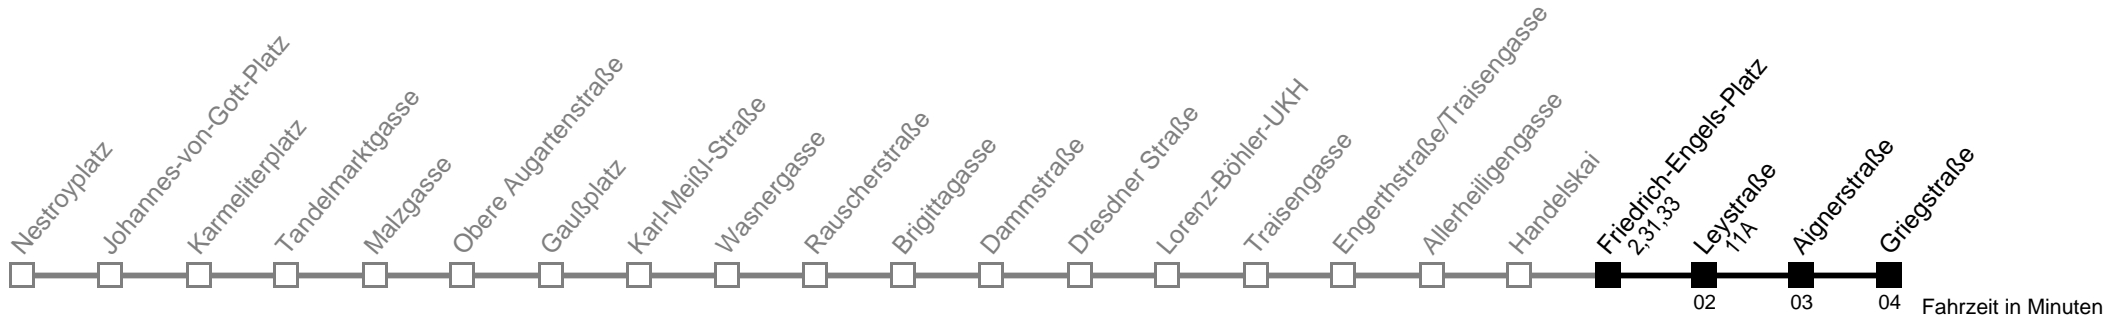

5A

Friedrich-Engels-Platz → Griegstraße

Ihr Kurzstreckenfahrtschein gilt bis
Griegstraße

Mo-Fr (Schule)	Mo-Fr (Ferien)	Samstag	Samstag (14.11. bis 19.12.2009)	Sonn- und Feiertag
5 05 15 25 39 49 59	5 05 15 25 39 49 59	5 05 15 25 40 55	5 05 15 25 40 55	5 05 15 27 42 57
6 09 19 29 39 48 55	6 09 19 29 39 49 59	6 09 24 39 54	6 09 24 39 54	6 12 27 42 57
7 05 11 19 27 35 42 50 57	7 10 21 31 41 51	7 10 25 40 55	7 10 25 40 55	7 12 27 42 57
8 05 12 21 31 41 51	8 01 11 21 31 41 51	8 10 25 40 55	8 10 25 40 55	8 10 25 40 55
9 01 11 21 31 41 51	9 01 11 21 31 41 51	9 10 20 30 40 50	9 10 20 30 40 50	9 10 25 40 55
10 01 11 21 31 41 51	10 01 11 21 31 41 51	10 00 10 20 30 40 50	10 00 10 20 30 40 50	10 10 25 40 55
11 01 11 21 31 41 51	11 01 11 21 31 41 51	11 00 10 20 30 40 50	11 00 10 20 30 40 50	11 10 25 40 55
12 01 11 21 31 41 51	12 01 11 21 31 41 51	12 00 10 20 30 40 50	12 00 10 20 30 40 50	12 10 25 40 55
13 01 11 21 31 41 51	13 01 11 21 31 41 51	13 00 10 20 30 40 50	13 00 10 20 30 40 50	13 10 25 40 55
14 01 11 21 31 41 51	14 01 11 21 31 41 51	14 00 10 20 30 40 50	14 00 10 20 30 40 50	14 10 25 40 55
15 01 11 21 31 41 51	15 01 11 21 31 41 51	15 00 10 20 30 40 50	15 00 10 20 30 40 50	15 10 25 40 55
16 01 11 21 31 41 51	16 01 11 21 31 41 51	16 00 10 20 30 40 50	16 00 10 20 30 40 50	16 10 25 40 55
17 01 11 21 31 41 51	17 01 11 21 31 41 51	17 00 10 20 30 40 55	17 00 10 20 30 40 50	17 10 25 40 55
18 01 11 21 31 41 51	18 01 11 21 31 41 51	18 10 24 39 54	18 00 10 19 29 39 54	18 10 25 40 55
19 01 11 21 31 41 51	19 01 11 21 31 41 51	19 10 25 40 55	19 10 25 40 55	19 10 25 40 55
20 01 11 25 42 57	20 01 11 25 42 57	20 10 25 42 57	20 10 25 42 57	20 10 25 42 57
21 12 27 42 57	21 12 27 42 57	21 12 27 42 57	21 12 27 42 57	21 12 27 42 57
22 12 27	22 12 27	22 12 27	22 12 27	22 12 27

Am 24.12. ab ca. 17.00 Uhr Intervall alle 15 Minuten