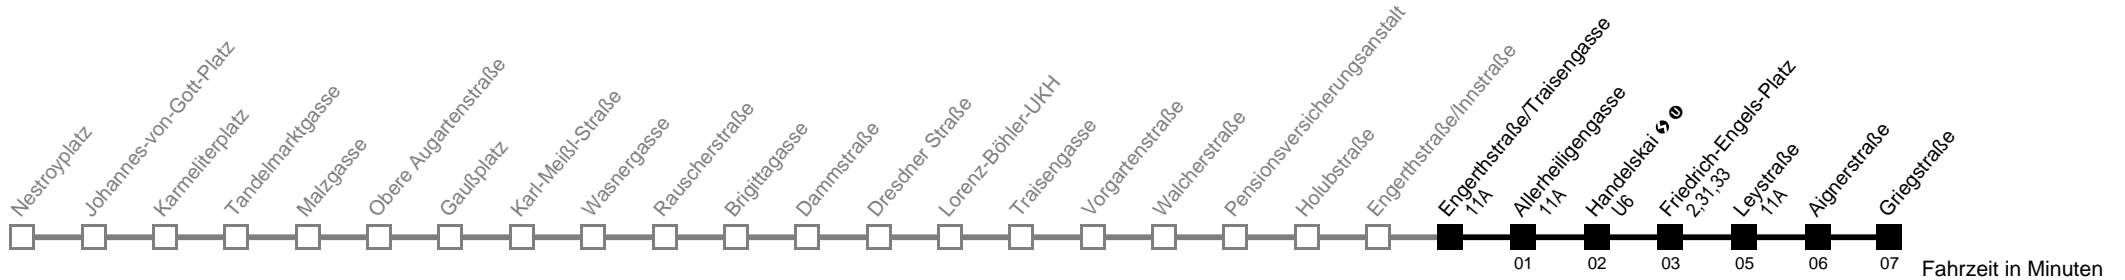

5A Engerthstraße/Traisengasse → Griegstraße

Ihr Kurzstreckenfahrtschein gilt bis
Friedrich-Engels-Platz

Mo-Fr (Schule)	Mo-Fr (Ferien)	Samstag	Samstag (14.11. bis 19.12.2009)	Sonn- und Feiertag
4 44	4 44	4 44	4 44	4 44
5 02 12 22 36 46 56	5 02 12 22 36 46 56	5 02 12 22 37 52	5 02 12 22 37 52	5 02 12 24 39 54
6 06 16 26 36 45 52	6 06 16 26 36 46 56	6 06 21 36 51	6 06 21 36 51	6 09 24 39 54
7 00 06 14 22 30 37 45 52	7 05 16 26 36 46 56	7 05 21 36 51	7 05 21 36 51	7 09 24 39 54
8 00 07 16 26 36 46 56	8 06 16 26 36 46 56	8 06 21 36 51	8 06 21 36 51	8 06 21 36 51
9 06 16 26 36 46 56	9 06 16 26 36 46 56	9 06 16 26 36 46 56	9 06 16 26 36 46 56	9 06 21 36 51
10 06 16 26 36 46 56	10 06 16 26 36 46 56	10 06 16 26 36 46 56	10 06 16 26 36 46 56	10 06 21 36 51
11 06 16 26 36 46 56	11 06 16 26 36 46 56	11 06 16 26 36 46 56	11 06 16 26 36 46 56	11 06 21 36 51
12 06 16 26 36 46 56	12 06 16 26 36 46 56	12 06 16 26 36 46 56	12 06 16 26 36 46 56	12 06 21 36 51
13 06 16 26 36 46 56	13 06 16 26 36 46 56	13 06 16 26 36 46 56	13 06 16 26 36 46 56	13 06 21 36 51
14 06 16 26 36 46 56	14 06 16 26 36 46 56	14 06 16 26 36 46 56	14 06 16 26 36 46 56	14 06 21 36 51
15 06 16 26 36 46 56	15 06 16 26 36 46 56	15 06 16 26 36 46 56	15 06 16 26 36 46 56	15 06 21 36 51
16 06 16 26 36 46 56	16 06 16 26 36 46 56	16 06 16 26 36 46 56	16 06 16 26 36 46 56	16 06 21 36 51
17 06 16 26 36 46 56	17 06 16 26 36 46 56	17 06 16 26 36 51	17 06 16 26 36 46 56	17 06 21 36 51
18 06 16 26 36 46 56	18 06 16 26 36 46 56	18 06 21 36 51	18 06 16 26 36 51	18 06 21 36 51
19 06 16 26 36 46 56	19 06 16 26 36 46 56	19 06 21 36 51	19 06 21 36 51	19 06 21 36 51
20 07 22 39 54	20 07 22 39 54	20 06 21 39 54	20 06 21 39 54	20 06 21 39 54
21 09 24 39 54	21 09 24 39 54	21 09 24 39 54	21 09 24 39 54	21 09 24 39 54
22 09 24	22 09 24	22 09 24	22 09 24	22 09 24

Am 24.12. ab ca. 17.00 Uhr Intervall alle 15 Minuten
  bis Friedrich-Engels-Platz

Server: sw145002; Datum: 19.10.2009 11:54:26; Linie: 2305A_R

Auskunft
Wiener Linien: 7909-100
Änderungen vorbehalten