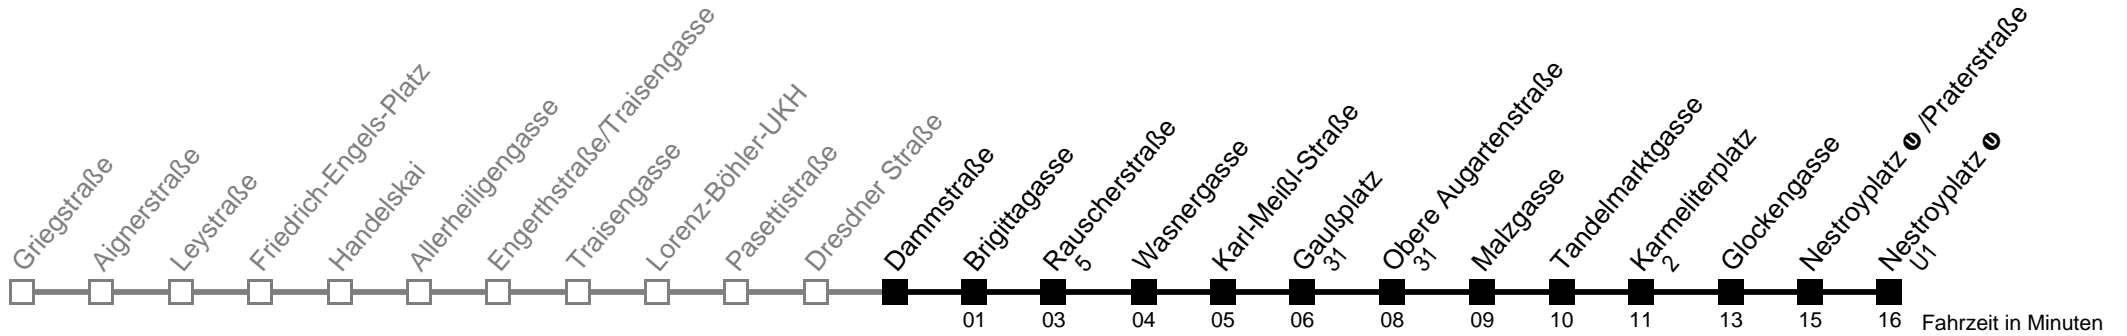

5A

Dammstraße → Nestroyplatz U

Ihr Kurzstreckenfahrtschein gilt bis
Obere Augartenstraße

Mo-Fr (Schule)	Mo-Fr (Ferien)	Samstag	Samstag (14.11. bis 19.12.2009)	Sonn- und Feiertag
5 22 32 42 52	5 22 32 42 52	5	5	5
6 02 12 22 32 42 52 59	6 02 12 22 32 42 52	6 02 17 32 47	6 02 17 32 47	6
7 08 16 24 31 36 41 46 54	7 02 14 24 34 44 54	7 02 19 34 49	7 02 19 34 49	7 47
8 04 14 24 34 44 54	8 04 14 24 34 44 54	8 04 19 34 49	8 04 19 34 49	8 02 17 32 47
9 04 14 24 34 44 54	9 04 14 24 34 44 54	9 04 14 24 34 44 54	9 04 14 24 34 44 54	9 02 17 32 47
10 04 14 24 34 44 54	10 04 14 24 34 44 54	10 04 14 24 34 44 54	10 04 14 24 34 44 54	10 02 17 32 47
11 04 14 24 34 44 54	11 04 14 24 34 44 54	11 04 14 24 34 44 54	11 04 14 24 34 44 54	11 02 17 32 47
12 04 14 24 34 44 54	12 04 14 24 34 44 54	12 04 14 24 34 44 54	12 04 14 24 34 44 54	12 02 17 32 47
13 04 14 24 34 44 54	13 04 14 24 34 44 54	13 04 14 24 34 44 54	13 04 14 24 34 44 54	13 02 17 32 47
14 04 14 24 34 44 54	14 04 14 24 34 44 54	14 04 14 24 34 44 54	14 04 14 24 34 44 54	14 02 17 32 47
15 04 14 24 34 44 54	15 04 14 24 34 44 54	15 04 14 24 34 44 54	15 04 14 24 34 44 54	15 02 17 32 47
16 04 14 24 34 44 54	16 04 14 24 34 44 54	16 04 14 24 34 44 54	16 04 14 24 34 44 54	16 02 17 32 47
17 04 14 24 34 44 54	17 04 14 24 34 44 54	17 04 14 24 34 44 54	17 04 14 24 34 44 54	17 02 17 32 47
18 04 14 24 34 44 54	18 04 14 24 34 44 54	18 04 14 24 34 44 54	18 04 14 24 34 44 54	18 02 17 32 47
19 04 14 24 34 44 54	19 04 14 24 34 44 54	19 04 17 32 47	18 04 12 22 32 47	18 02 17 32 47
20 04	19 04 14 24 34 44 54	19 02 17 32 47	19 02 17 32 47	19 02 17 32 47
	20 04	20 02	20 02	20 02

Am 24.12. ab ca. 17.00 Uhr Intervall alle 15 Minuten
  bis Gaußplatz   bis Nestroyplatz U /Praterstraße

Server: sw145002; Datum: 19.10.2009 11:53:36; Linie: 2305A_H

Auskunft
Wiener Linien: 7909-100
Änderungen vorbehalten