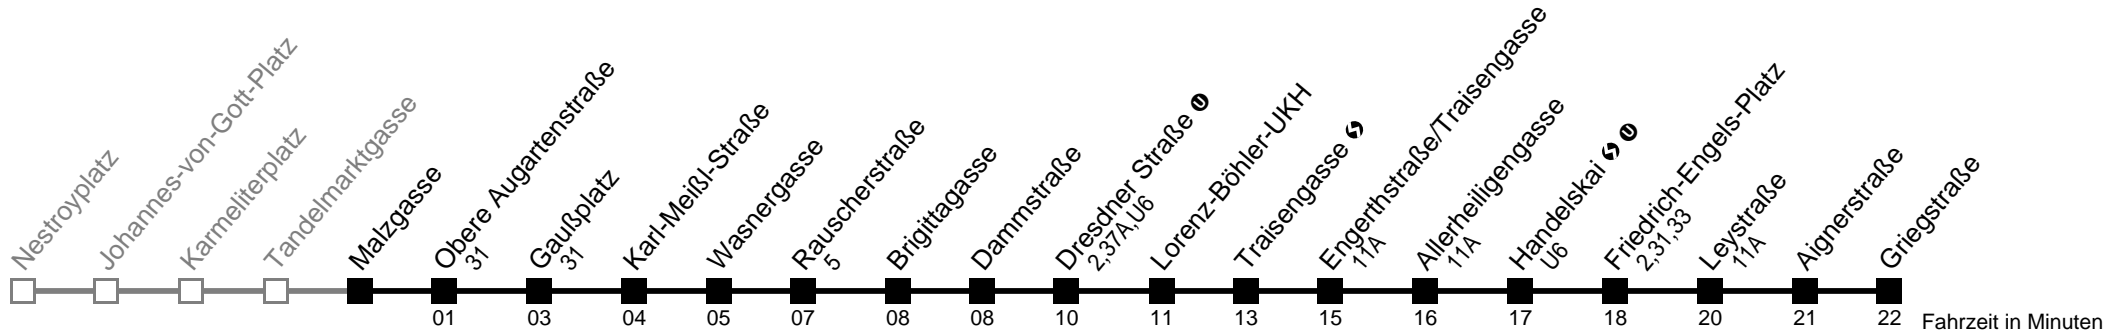

5A

Malzgasse → Griegstraße

Ihr Kurzstreckenfahrtschein gilt bis
Obere Augartenstraße

Mo-Fr (Schule)	Mo-Fr (Ferien)	Samstag	Samstag (14.11. bis 19.12.2009)	Sonn- und Feiertag
5	21 31 41 51	5	51	
6	01 11 21 30 37 45 52	6	06 21 36 51	
7	00 07 15 22 30 37 45 52	7	06 21 36 51	
8	01 11 21 31 41 51	8	06 21 36 51	
9	01 11 21 31 41 51	9	01 11 21 31 41 51	kein Betrieb
10	01 11 21 31 41 51	10	01 11 21 31 41 51	
11	01 11 21 31 41 51	11	01 11 21 31 41 51	
12	01 11 21 31 41 51	12	01 11 21 31 41 51	
13	01 11 21 31 41 51	13	01 11 21 31 41 51	
14	01 11 21 31 41 51	14	01 11 21 31 41 51	
15	01 11 21 31 41 51	15	01 11 21 31 41 51	
16	01 11 21 31 41 51	16	01 11 21 31 41 51	
17	01 11 21 31 41 51	17	01 11 21 36 51	
18	01 11 21 31 41 51	18	06 21 36	
19	01 11 21 31 41 52	19		
20	07	20		

Am 24.12. ab ca. 17.00 Uhr Intervall alle 15 Minuten