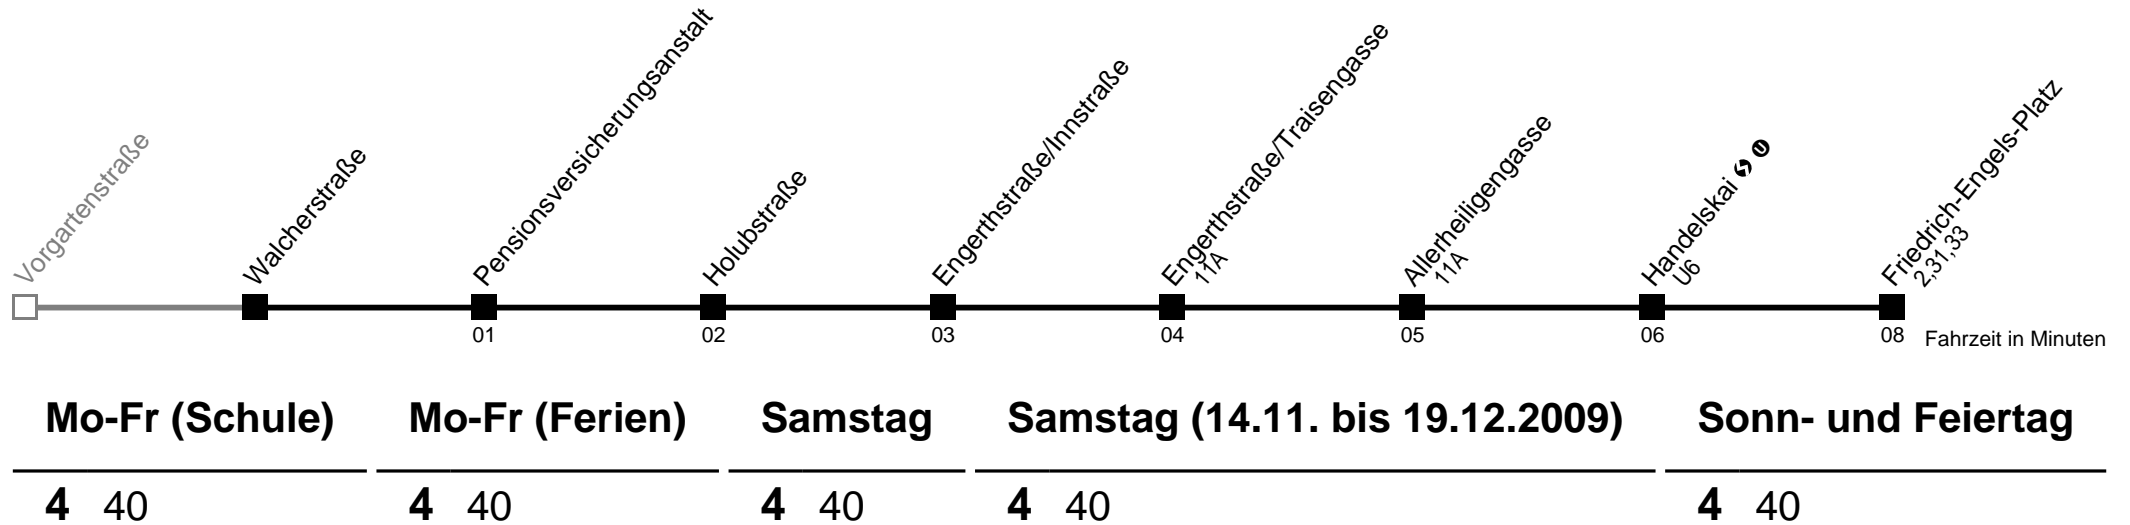

5A

Walcherstraße → Friedrich-Engels-Platz

Ihr Kurzstreckenfahrtschein gilt bis
Friedrich-Engels-Platz

Am 24.12. ab ca. 17.00 Uhr Intervall alle 15 Minuten