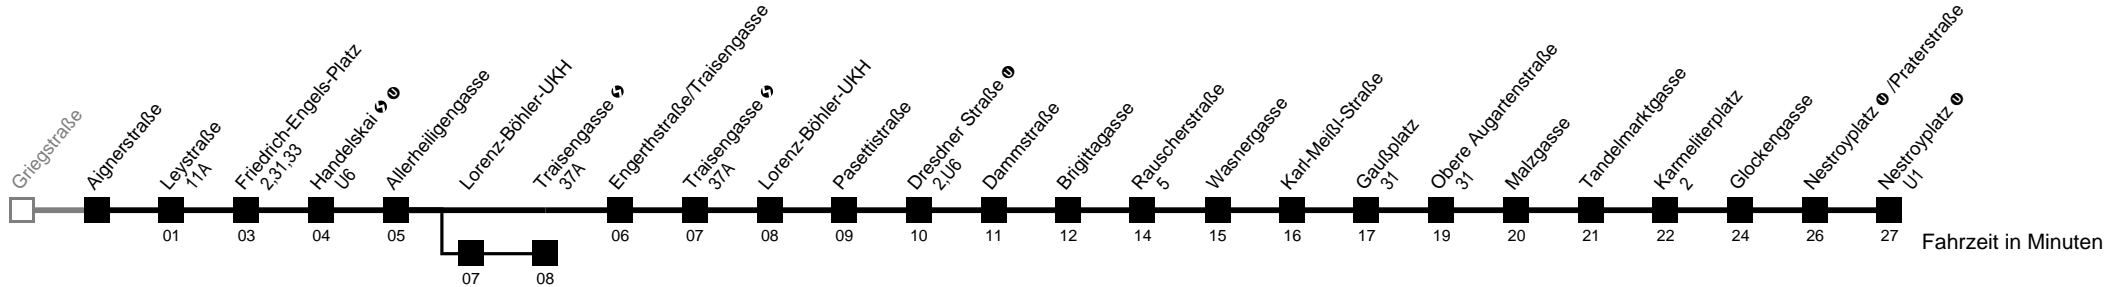

5A

Aignerstraße → Nestroyplatz

Ihr Kurzstreckenfahrtschein gilt bis
Friedrich-Engels-Platz

Mo-Fr (Schule)	Mo-Fr (Ferien)	Samstag	Samstag (14.11. bis 19.12.2009)	Sonn- und Feiertag
5 11 21 31 41 51	5 11 21 31 41 51	5 11 21 36 51	5 11 21 36 51	5 11 21 36 51
6 01 11 21 31 41 48 56	6 01 11 21 31 41 51	6 06 21 36 51	6 06 21 36 51	6 06 21 36 51
7 03 11 18 23 28 33 41 51	7 01 11 21 31 41 51	7 06 21 36 51	7 06 21 36 51	7 06 21 36 51
8 01 11 21 31 41 51	8 01 11 21 31 41 51	8 06 21 36 51	8 06 21 36 51	8 06 21 36 51
9 01 11 21 31 41 51	9 01 11 21 31 41 51	9 01 11 21 31 41 51	9 01 11 21 31 41 51	9 06 21 36 51
10 01 11 21 31 41 51	10 01 11 21 31 41 51	10 01 11 21 31 41 51	10 01 11 21 31 41 51	10 06 21 36 51
11 01 11 21 31 41 51	11 01 11 21 31 41 51	11 01 11 21 31 41 51	11 01 11 21 31 41 51	11 06 21 36 51
12 01 11 21 31 41 51	12 01 11 21 31 41 51	12 01 11 21 31 41 51	12 01 11 21 31 41 51	12 06 21 36 51
13 01 11 21 31 41 51	13 01 11 21 31 41 51	13 01 11 21 31 41 51	13 01 11 21 31 41 51	13 06 21 36 51
14 01 11 21 31 41 51	14 01 11 21 31 41 51	14 01 11 21 31 41 51	14 01 11 21 31 41 51	14 06 21 36 51
15 01 11 21 31 41 51	15 01 11 21 31 41 51	15 01 11 21 31 41 51	15 01 11 21 31 41 51	15 06 21 36 51
16 01 11 21 31 41 51	16 01 11 21 31 41 51	16 01 11 21 31 41 51	16 01 11 21 31 41 51	16 06 21 36 51
17 01 11 21 31 41 51	17 01 11 21 31 41 51	17 01 11 21 36 51	17 01 11 21 31 41 51	17 06 21 36 51
18 01 11 21 31 41 51	18 01 11 21 31 41 51	18 06 21 36 51	18 01 11 21 36 51	18 06 21 36 51
19 01 11 21 31 41 51	19 01 11 21 31 41 51	19 06 21 36 51	19 06 21 36 51	19 06 21 36 51
20 01 11 21 31 41 51	20 01 11 21 31 41 51	20 06 21 36 51	20 06 21 36 51	20 06 21 36 51
21 06 21 36 51	21 06 21 36 51	21 06 21 36 51	21 06 21 36 51	21 06 21 36 51
22 06 21 36	22 06 21 36	22 06 21 36	22 06 21 36	22 06 21 36

Am 24.12. ab ca. 17.00 Uhr Intervall alle 15 Minuten

- über Lorenz-Böhler-UKH
- bis Traisengasse
- bis Nestroyplatz /Praterstraße
- bis Gaußplatz

Server: swl45002; Datum: 19.10.2009 11:53:20; Linie: 2305A_H

Auskunft

Wiener Linien: 7909-100

Änderungen vorbehalten