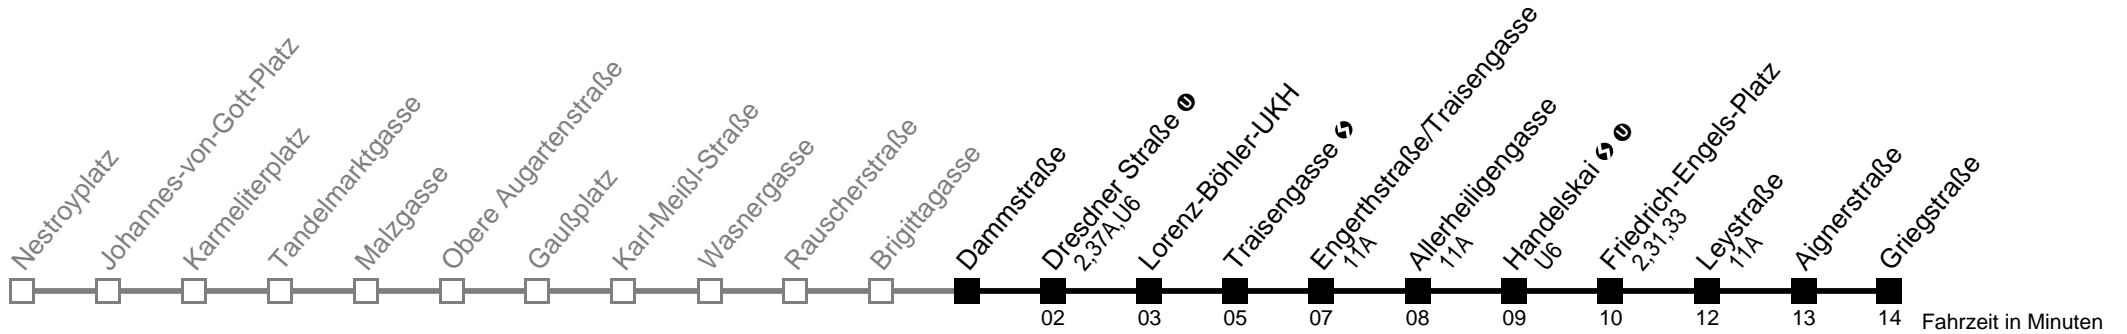

5A

Dammstraße → Griegstraße

Ihr Kurzstreckenfahrtschein gilt bis
Friedrich-Engels-Platz

Mo-Fr (Schule)	Mo-Fr (Ferien)	Samstag	Samstag (14.11. bis 19.12.2009)	Sonn- und Feiertag
5 29 39 49 59	5 29 39 49 59	5 59	5 59	5
6 09 19 29 38 45 53	6 09 19 29 39 49 59	6 14 29 44 59	6 14 29 44 59	6
7 00 08 16 24 31 39 46 54	7 10 20 30 40 50	7 15 30 45	7 15 30 45	7
8 01 10 20 30 40 50	8 00 10 20 30 40 50	8 00 15 30 45	8 00 15 30 45	8 00 15 30 45
9 00 10 20 30 40 50	9 00 10 20 30 40 50	9 00 10 20 30 40 50	9 00 10 20 30 40 50	9 00 15 30 45
10 00 10 20 30 40 50	10 00 10 20 30 40 50	10 00 10 20 30 40 50	10 00 10 20 30 40 50	10 00 15 30 45
11 00 10 20 30 40 50	11 00 10 20 30 40 50	11 00 10 20 30 40 50	11 00 10 20 30 40 50	11 00 15 30 45
12 00 10 20 30 40 50	12 00 10 20 30 40 50	12 00 10 20 30 40 50	12 00 10 20 30 40 50	12 00 15 30 45
13 00 10 20 30 40 50	13 00 10 20 30 40 50	13 00 10 20 30 40 50	13 00 10 20 30 40 50	13 00 15 30 45
14 00 10 20 30 40 50	14 00 10 20 30 40 50	14 00 10 20 30 40 50	14 00 10 20 30 40 50	14 00 15 30 45
15 00 10 20 30 40 50	15 00 10 20 30 40 50	15 00 10 20 30 40 50	15 00 10 20 30 40 50	15 00 15 30 45
16 00 10 20 30 40 50	16 00 10 20 30 40 50	16 00 10 20 30 40 50	16 00 10 20 30 40 50	16 00 15 30 45
17 00 10 20 30 40 50	17 00 10 20 30 40 50	17 00 10 20 30 45	17 00 10 20 30 40 50	17 00 15 30 45
18 00 10 20 30 40 50	18 00 10 20 30 40 50	18 00 14 29 44	18 00 09 19 29 44	18 00 15 30 45
19 00 10 20 30 40 50	19 00 10 20 30 40 50	19 00 15 30 45	19 00 15 30 45	19 00 15 30 45
20 01 15	20 01 15	20 00 15	20 00 15	20 00 15

Am 24.12. ab ca. 17.00 Uhr Intervall alle 15 Minuten