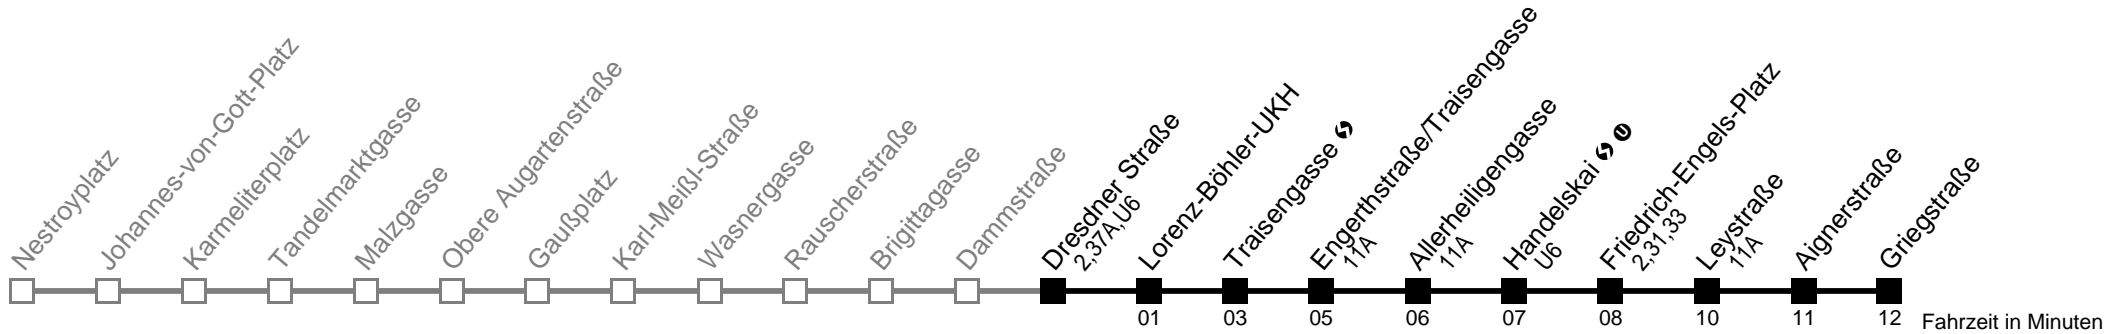

5A

Dresdner Straße ① → Griegstraße

Ihr Kurzstreckenfahrtschein gilt bis
Friedrich-Engels-Platz

Mo-Fr (Schule)	Mo-Fr (Ferien)	Samstag	Samstag (14.11. bis 19.12.2009)	Sonn- und Feiertag
5 31 41 51	5 31 41 51	5	5	5
6 01 11 21 31 40 47 55	6 01 11 21 31 41 51	6 01 16 31 46	6 01 16 31 46	6
7 02 10 18 26 33 41 48 56	7 01 12 22 32 42 52	7 01 17 32 47	7 01 17 32 47	7
8 03 12 22 32 42 52	8 02 12 22 32 42 52	8 02 17 32 47	8 02 17 32 47	8 02 17 32 47
9 02 12 22 32 42 52	9 02 12 22 32 42 52	9 02 12 22 32 42 52	9 02 12 22 32 42 52	9 02 17 32 47
10 02 12 22 32 42 52	10 02 12 22 32 42 52	10 02 12 22 32 42 52	10 02 12 22 32 42 52	10 02 17 32 47
11 02 12 22 32 42 52	11 02 12 22 32 42 52	11 02 12 22 32 42 52	11 02 12 22 32 42 52	11 02 17 32 47
12 02 12 22 32 42 52	12 02 12 22 32 42 52	12 02 12 22 32 42 52	12 02 12 22 32 42 52	12 02 17 32 47
13 02 12 22 32 42 52	13 02 12 22 32 42 52	13 02 12 22 32 42 52	13 02 12 22 32 42 52	13 02 17 32 47
14 02 12 22 32 42 52	14 02 12 22 32 42 52	14 02 12 22 32 42 52	14 02 12 22 32 42 52	14 02 17 32 47
15 02 12 22 32 42 52	15 02 12 22 32 42 52	15 02 12 22 32 42 52	15 02 12 22 32 42 52	15 02 17 32 47
16 02 12 22 32 42 52	16 02 12 22 32 42 52	16 02 12 22 32 42 52	16 02 12 22 32 42 52	16 02 17 32 47
17 02 12 22 32 42 52	17 02 12 22 32 42 52	17 02 12 22 32 47	17 02 12 22 32 42 52	17 02 17 32 47
18 02 12 22 32 42 52	18 02 12 22 32 42 52	18 02 16 31 46	18 02 11 21 31 46	18 02 17 32 47
19 02 12 22 32 42 52	19 02 12 22 32 42 52	19 02 17 32 47	19 02 17 32 47	19 02 17 32 47
20 03 17	20 03 17	20 02 17	20 02 17	20 02 17

Am 24.12. ab ca. 17.00 Uhr Intervall alle 15 Minuten