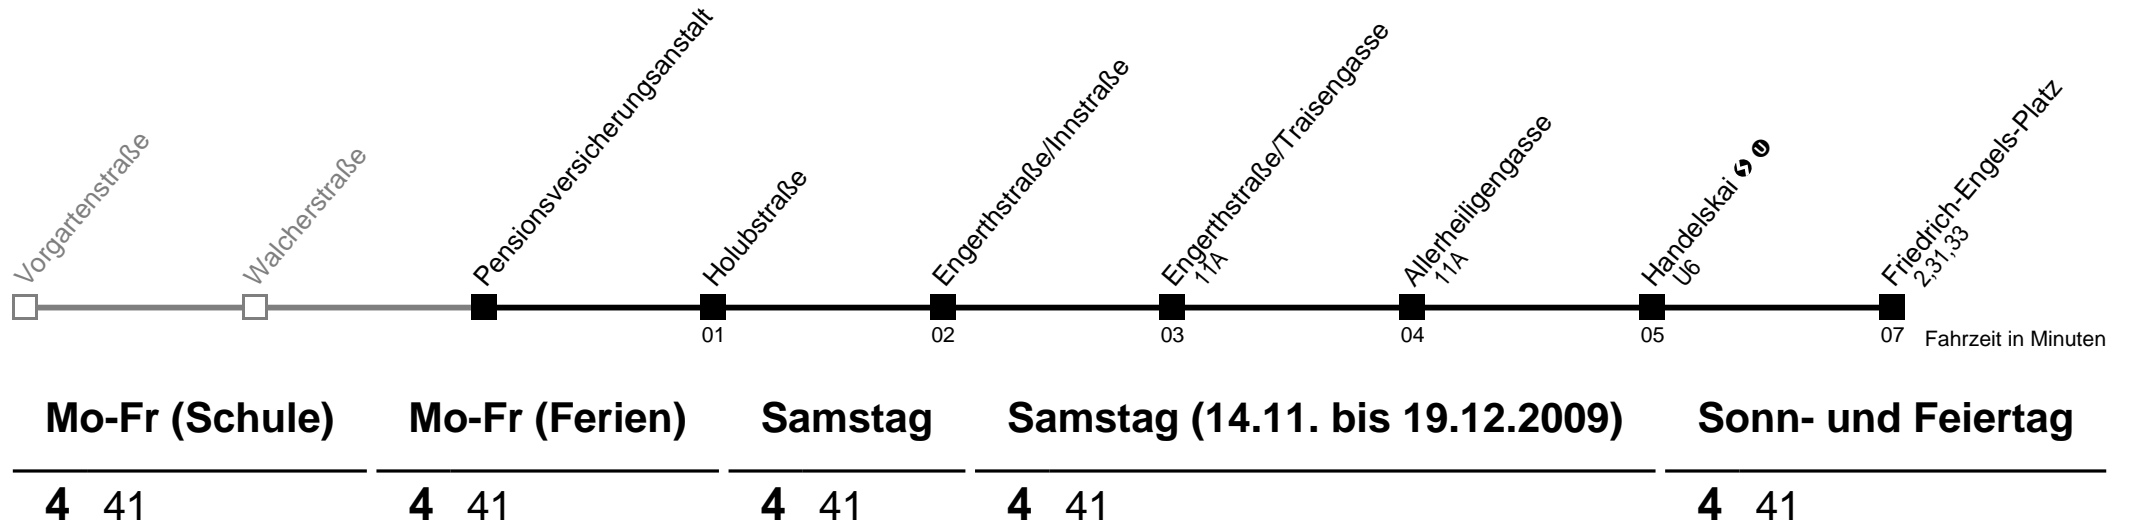

5A Pensionsversicherungsanstalt → Friedrich-Engels-Platz

Ihr Kurzstreckenfahrtschein gilt bis
Friedrich-Engels-Platz

Am 24.12. ab ca. 17.00 Uhr Intervall alle 15 Minuten