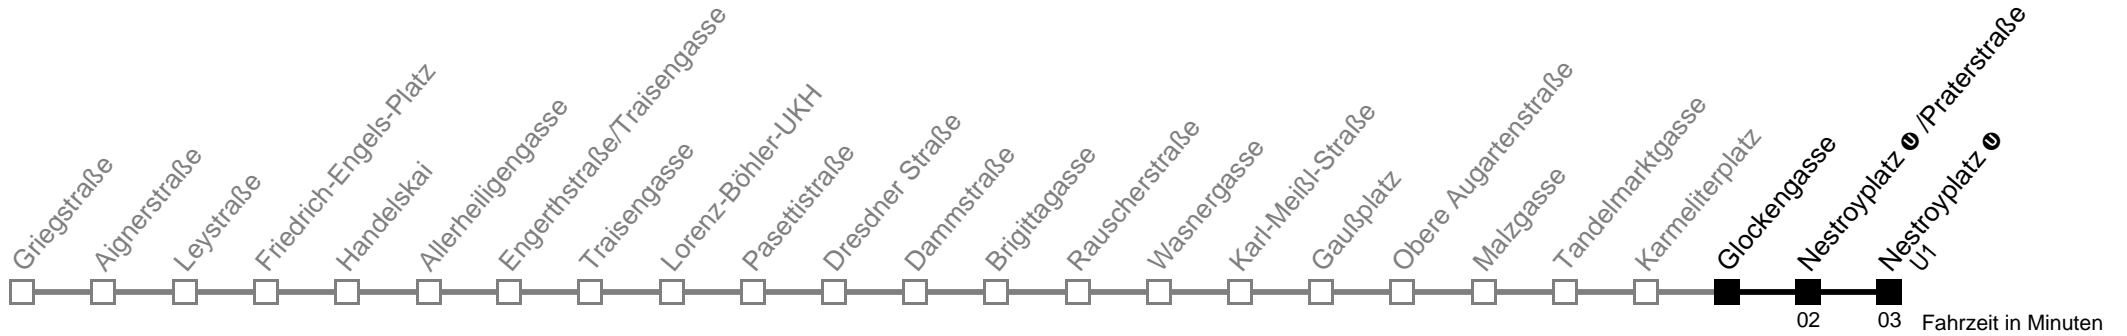

5A

Glockengasse → Nestroyplatz ①

Ihr Kurzstreckenfahrtschein gilt bis
Nestroyplatz ①

Montag-Freitag (Schule)	Montag-Freitag (Ferien)	Samstag	Samstag (14.11. bis 19.12.2009)	Sonn- und Feiertag
5 35 45 55	5 35 45 55	5	5	
6 05 15 25 35 45 55	6 05 15 25 35 45 55	6 15 30 45	6 15 30 45	
7 05 12 21 29 37 44 49 54 59	7 05 15 27 37 47 57	7 00 15 32 47	7 00 15 32 47	
8 07 17 27 37 47 57	8 07 17 27 37 47 57	8 02 17 32 47	8 02 17 32 47	
9 07 17 27 37 47 57	9 07 17 27 37 47 57	9 02 17 27 37 47 57	9 02 17 27 37 47 57	kein Betrieb
10 07 17 27 37 47 57	10 07 17 27 37 47 57	10 07 17 27 37 47 57	10 07 17 27 37 47 57	
11 07 17 27 37 47 57	11 07 17 27 37 47 57	11 07 17 27 37 47 57	11 07 17 27 37 47 57	
12 07 17 27 37 47 57	12 07 17 27 37 47 57	12 07 17 27 37 47 57	12 07 17 27 37 47 57	
13 07 17 27 37 47 57	13 07 17 27 37 47 57	13 07 17 27 37 47 57	13 07 17 27 37 47 57	
14 07 17 27 37 47 57	14 07 17 27 37 47 57	14 07 17 27 37 47 57	14 07 17 27 37 47 57	
15 07 17 27 37 47 57	15 07 17 27 37 47 57	15 07 17 27 37 47 57	15 07 17 27 37 47 57	
16 07 17 27 37 47 57	16 07 17 27 37 47 57	16 07 17 27 37 47 57	16 07 17 27 37 47 57	
17 07 17 27 37 47 57	17 07 17 27 37 47 57	17 07 17 27 37 47	17 07 17 27 37 47 57	
18 07 17 27 37 47 57	18 07 17 27 37 47 57	18 02 16 30 45	18 06 16 25 35 45	
19 07 17 27 37 47 57	19 07 17 27 37 47 57	19	19	
20 06 16	20 06 16	20	20	

Am 24.12. ab ca. 17.00 Uhr Intervall alle 15 Minuten
□ bis Nestroyplatz ① / Praterstraße