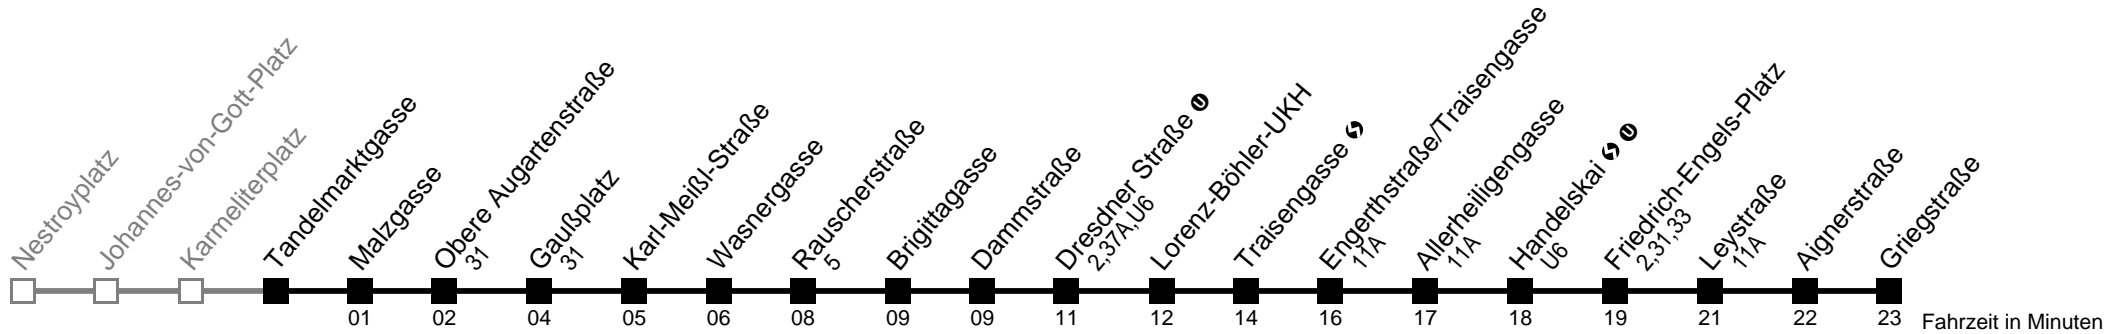

5A

Tandelmarktgasse → Griegstraße

Ihr Kurzstreckenfahrtschein gilt bis
Obere Augartenstraße

Fahrzeit in Minuten

Mo-Fr (Schule)	Mo-Fr (Ferien)	Samstag	Samstag (14.11. bis 19.12.2009)	Sonn- und Feiertag
5 20 30 40 50	5 20 30 40 50	5 50	5 50	
6 00 10 20 29 36 44 51 59	6 00 10 20 30 40 50	6 05 20 35 50	6 05 20 35 50	
7 06 14 21 29 36 44 51	7 00 10 20 30 40 50	7 05 20 35 50	7 05 20 35 50	
8 00 10 20 30 40 50	8 00 10 20 30 40 50	8 05 20 35 50	8 05 20 35 50	
9 00 10 20 30 40 50	9 00 10 20 30 40 50	9 00 10 20 30 40 50	9 00 10 20 30 40 50	kein Betrieb
10 00 10 20 30 40 50	10 00 10 20 30 40 50	10 00 10 20 30 40 50	10 00 10 20 30 40 50	
11 00 10 20 30 40 50	11 00 10 20 30 40 50	11 00 10 20 30 40 50	11 00 10 20 30 40 50	
12 00 10 20 30 40 50	12 00 10 20 30 40 50	12 00 10 20 30 40 50	12 00 10 20 30 40 50	
13 00 10 20 30 40 50	13 00 10 20 30 40 50	13 00 10 20 30 40 50	13 00 10 20 30 40 50	
14 00 10 20 30 40 50	14 00 10 20 30 40 50	14 00 10 20 30 40 50	14 00 10 20 30 40 50	
15 00 10 20 30 40 50	15 00 10 20 30 40 50	15 00 10 20 30 40 50	15 00 10 20 30 40 50	
16 00 10 20 30 40 50	16 00 10 20 30 40 50	16 00 10 20 30 40 50	16 00 10 20 30 40 50	
17 00 10 20 30 40 50	17 00 10 20 30 40 50	17 00 10 20 35 50	17 00 10 20 30 40 50	
18 00 10 20 30 40 50	18 00 10 20 30 40 50	18 05 20 35	18 00 10 20 35	
19 00 10 20 30 40 51	19 00 10 20 30 40 51	19	19	
20 06	20 06	20	20	

Am 24.12. ab ca. 17.00 Uhr Intervall alle 15 Minuten