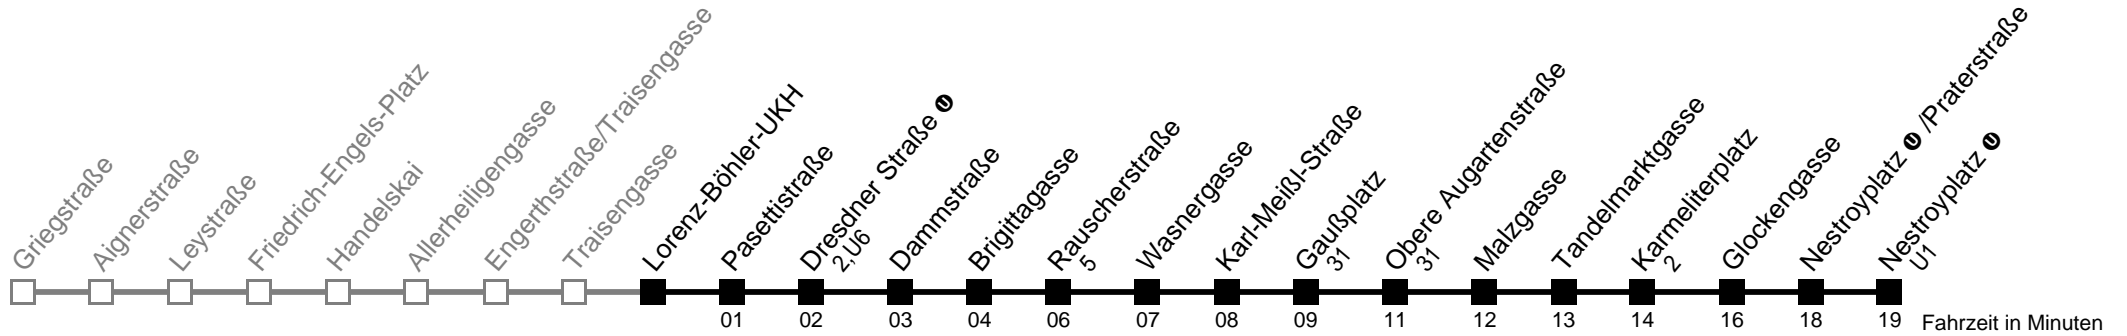

5A

Lorenz-Böhler-UKH → Nestroyplatz ①

Ihr Kurzstreckenfahrtschein gilt bis
Obere Augartenstraße

Mo-Fr (Schule)	Mo-Fr (Ferien)	Samstag	Samstag (14.11. bis 19.12.2009)	Sonn- und Feiertag
5 19 29 39 49 59	5 19 29 39 49 59	5 59	5 59	5
6 09 19 29 39 49 56	6 09 19 29 39 49 59	6 14 29 44 59	6 14 29 44 59	6
7 05 13 21 28 33 38 43 51	7 11 21 31 41 51	7 16 31 46	7 16 31 46	7 44 59
8 01 11 21 31 41 51	8 01 11 21 31 41 51	8 01 16 31 46	8 01 16 31 46	8 14 29 44 59
9 01 11 21 31 41 51	9 01 11 21 31 41 51	9 01 11 21 31 41 51	9 01 11 21 31 41 51	9 14 29 44 59
10 01 11 21 31 41 51	10 01 11 21 31 41 51	10 01 11 21 31 41 51	10 01 11 21 31 41 51	10 14 29 44 59
11 01 11 21 31 41 51	11 01 11 21 31 41 51	11 01 11 21 31 41 51	11 01 11 21 31 41 51	11 14 29 44 59
12 01 11 21 31 41 51	12 01 11 21 31 41 51	12 01 11 21 31 41 51	12 01 11 21 31 41 51	12 14 29 44 59
13 01 11 21 31 41 51	13 01 11 21 31 41 51	13 01 11 21 31 41 51	13 01 11 21 31 41 51	13 14 29 44 59
14 01 11 21 31 41 51	14 01 11 21 31 41 51	14 01 11 21 31 41 51	14 01 11 21 31 41 51	14 14 29 44 59
15 01 11 21 31 41 51	15 01 11 21 31 41 51	15 01 11 21 31 41 51	15 01 11 21 31 41 51	15 14 29 44 59
16 01 11 21 31 41 51	16 01 11 21 31 41 51	16 01 11 21 31 41 51	16 01 11 21 31 41 51	16 14 29 44 59
17 01 11 21 31 41 51	17 01 11 21 31 41 51	17 01 11 21 31 46	17 01 11 21 31 41 51	17 14 29 44 59
18 01 11 21 31 41 51	18 01 11 21 31 41 51	18 01 14 29 44 59	18 01 09 19 29 44 59	18 14 29 44 59
19 01 11 21 31 41 51	19 01 11 21 31 41 51	19 14 29 44 59	19 14 29 44 59	19 14 29 44 59
20 01	20 01	20	20	20

Am 24.12. ab ca. 17.00 Uhr Intervall alle 15 Minuten
  bis Gaußplatz   bis Nestroyplatz ①/Praterstraße

Server: sw145002; Datum: 19.10.2009 11:53:29; Linie: 2305A_H

Auskunft
Wiener Linien: 7909-100
Änderungen vorbehalten