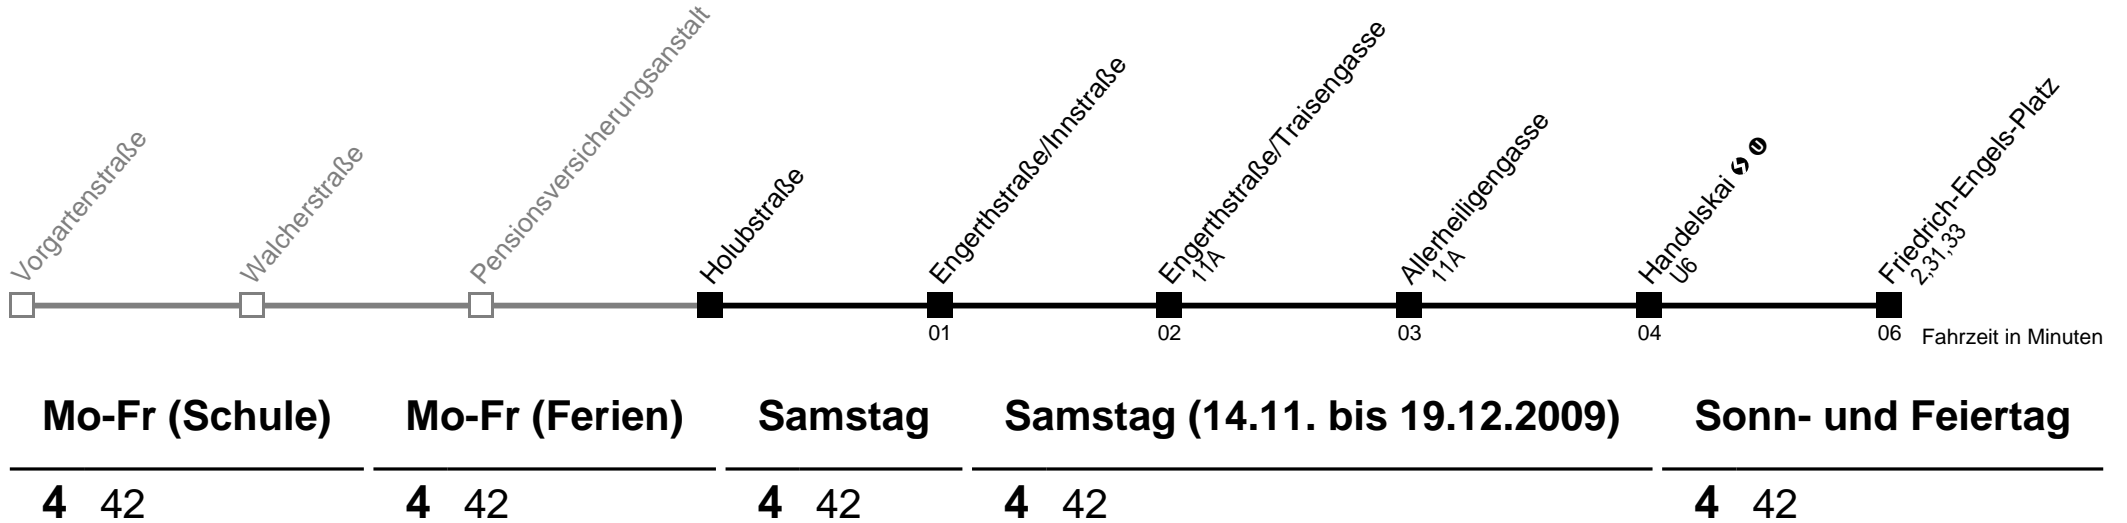

5A

Holubstraße → Friedrich-Engels-Platz

Ihr Kurzstreckenfahrtschein gilt bis
Friedrich-Engels-Platz

Am 24.12. ab ca. 17.00 Uhr Intervall alle 15 Minuten