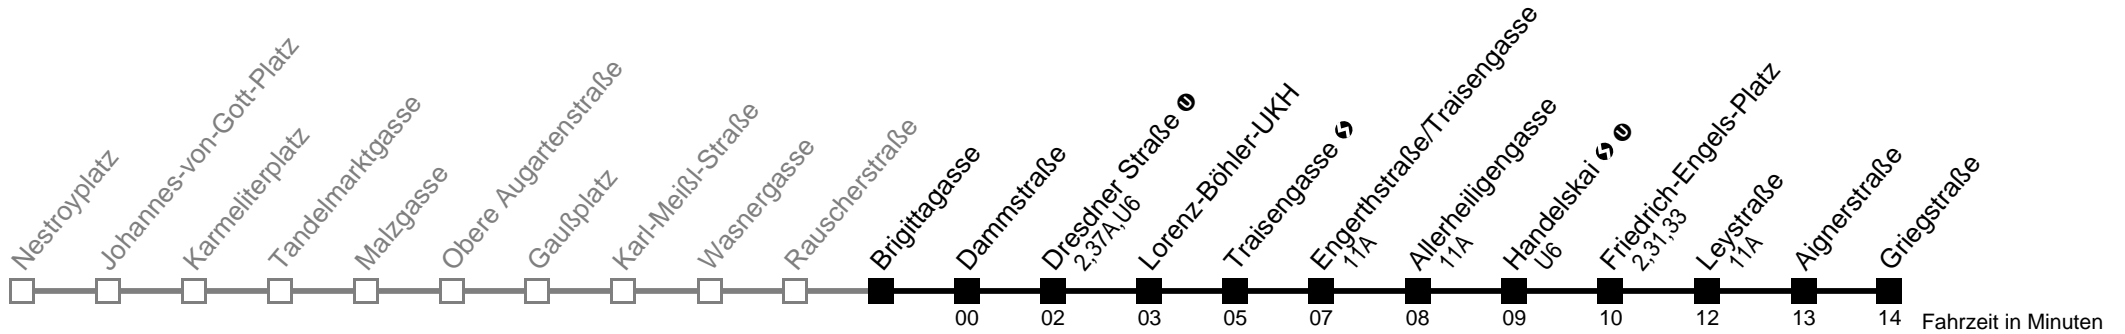

5A

Brigittagasse → Griegstraße

Ihr Kurzstreckenfahrtschein gilt bis
Friedrich-Engels-Platz

Mo-Fr (Schule)	Mo-Fr (Ferien)	Samstag	Samstag (14.11. bis 19.12.2009)	Sonn- und Feiertag
5 29 39 49 59	5 29 39 49 59	5 59	5 59	5
6 09 19 29 38 45 53	6 09 19 29 39 49 59	6 14 29 44 59	6 14 29 44 59	6
7 00 08 15 23 30 38 45 53	7 09 19 29 39 49 59	7 14 29 44 59	7 14 29 44 59	7 59
8 00 09 19 29 39 49 59	8 09 19 29 39 49 59	8 14 29 44 59	8 14 29 44 59	8 14 29 44 59
9 09 19 29 39 49 59	9 09 19 29 39 49 59	9 09 19 29 39 49 59	9 09 19 29 39 49 59	9 14 29 44 59
10 09 19 29 39 49 59	10 09 19 29 39 49 59	10 09 19 29 39 49 59	10 09 19 29 39 49 59	10 14 29 44 59
11 09 19 29 39 49 59	11 09 19 29 39 49 59	11 09 19 29 39 49 59	11 09 19 29 39 49 59	11 14 29 44 59
12 09 19 29 39 49 59	12 09 19 29 39 49 59	12 09 19 29 39 49 59	12 09 19 29 39 49 59	12 14 29 44 59
13 09 19 29 39 49 59	13 09 19 29 39 49 59	13 09 19 29 39 49 59	13 09 19 29 39 49 59	13 14 29 44 59
14 09 19 29 39 49 59	14 09 19 29 39 49 59	14 09 19 29 39 49 59	14 09 19 29 39 49 59	14 14 29 44 59
15 09 19 29 39 49 59	15 09 19 29 39 49 59	15 09 19 29 39 49 59	15 09 19 29 39 49 59	15 14 29 44 59
16 09 19 29 39 49 59	16 09 19 29 39 49 59	16 09 19 29 39 49 59	16 09 19 29 39 49 59	16 14 29 44 59
17 09 19 29 39 49 59	17 09 19 29 39 49 59	17 09 19 29 44 59	17 09 19 29 39 49 59	17 14 29 44 59
18 09 19 29 39 49 59	18 09 19 29 39 49 59	18 14 29 44 59	18 09 19 29 44 59	18 14 29 44 59
19 09 19 29 39 49	19 09 19 29 39 49	19 14 29 44 59	19 14 29 44 59	19 14 29 44 59
20 00 15	20 00 15	20 14	20 14	20 14

Am 24.12. ab ca. 17.00 Uhr Intervall alle 15 Minuten