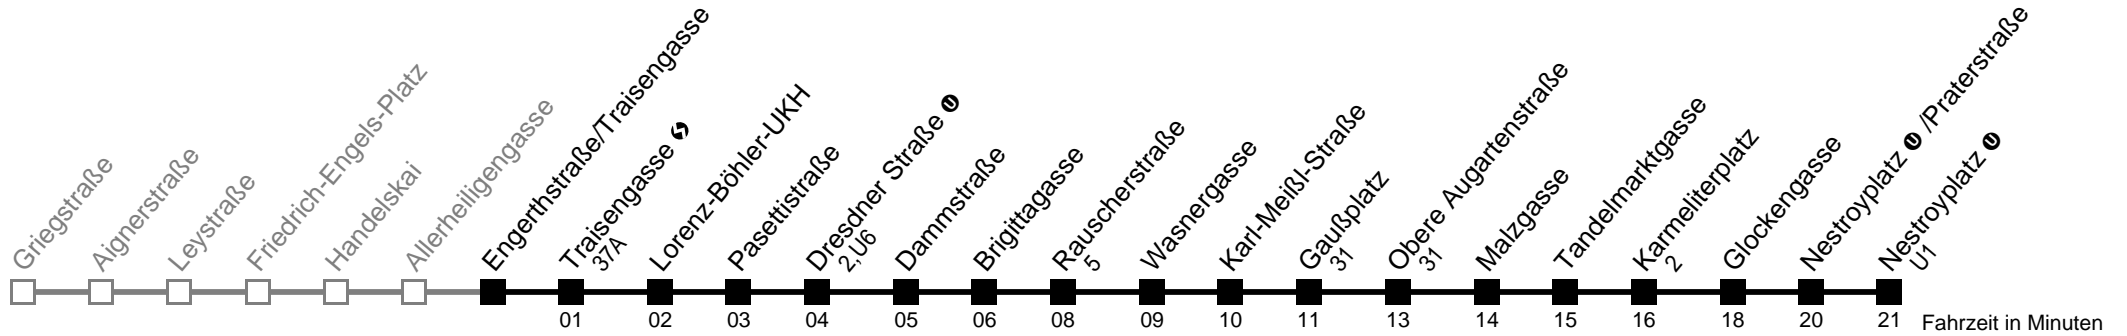

5A Engerthstraße/Traisengasse → Nestroyplatz ①

Ihr Kurzstreckenfahrtschein gilt bis
Obere Augartenstraße

Montag-Freitag (Schule)	Montag-Freitag (Ferien)	Samstag	Samstag (14.11. bis 19.12.2009)	Sonn- und Feiertag
5 17 27 37 47 57	5 17 27 37 47 57	5 57	5 57	5
6 07 17 27 37 47 54	6 07 17 27 37 47 57	6 12 27 42 57	6 12 27 42 57	6
7 03 11 19 26 31 36 41 49 59	7 09 19 29 39 49 59	7 14 29 44 59	7 14 29 44 59	7 42 57
8 09 19 29 39 49 59	8 09 19 29 39 49 59	8 14 29 44 59	8 14 29 44 59	8 12 27 42 57
9 09 19 29 39 49 59	9 09 19 29 39 49 59	9 09 19 29 39 49 59	9 09 19 29 39 49 59	9 12 27 42 57
10 09 19 29 39 49 59	10 09 19 29 39 49 59	10 09 19 29 39 49 59	10 09 19 29 39 49 59	10 12 27 42 57
11 09 19 29 39 49 59	11 09 19 29 39 49 59	11 09 19 29 39 49 59	11 09 19 29 39 49 59	11 12 27 42 57
12 09 19 29 39 49 59	12 09 19 29 39 49 59	12 09 19 29 39 49 59	12 09 19 29 39 49 59	12 12 27 42 57
13 09 19 29 39 49 59	13 09 19 29 39 49 59	13 09 19 29 39 49 59	13 09 19 29 39 49 59	13 12 27 42 57
14 09 19 29 39 49 59	14 09 19 29 39 49 59	14 09 19 29 39 49 59	14 09 19 29 39 49 59	14 12 27 42 57
15 09 19 29 39 49 59	15 09 19 29 39 49 59	15 09 19 29 39 49 59	15 09 19 29 39 49 59	15 12 27 42 57
16 09 19 29 39 49 59	16 09 19 29 39 49 59	16 09 19 29 39 49 59	16 09 19 29 39 49 59	16 12 27 42 57
17 09 19 29 39 49 59	17 09 19 29 39 49 59	17 09 19 29 44 59	17 09 19 29 39 49 59	17 12 27 42 57
18 09 19 29 39 49 59	18 09 19 29 39 49 59	18 12 27 42 57	18 07 17 27 42 57	18 12 27 42 57
19 09 19 29 39 49 59	19 09 19 29 39 49 59	19 12 27 42 57	19 12 27 42 57	19 12 27 42 57

Am 24.12. ab ca. 17.00 Uhr Intervall alle 15 Minuten
  bis Gaußplatz   bis Nestroyplatz ①/Praterstraße