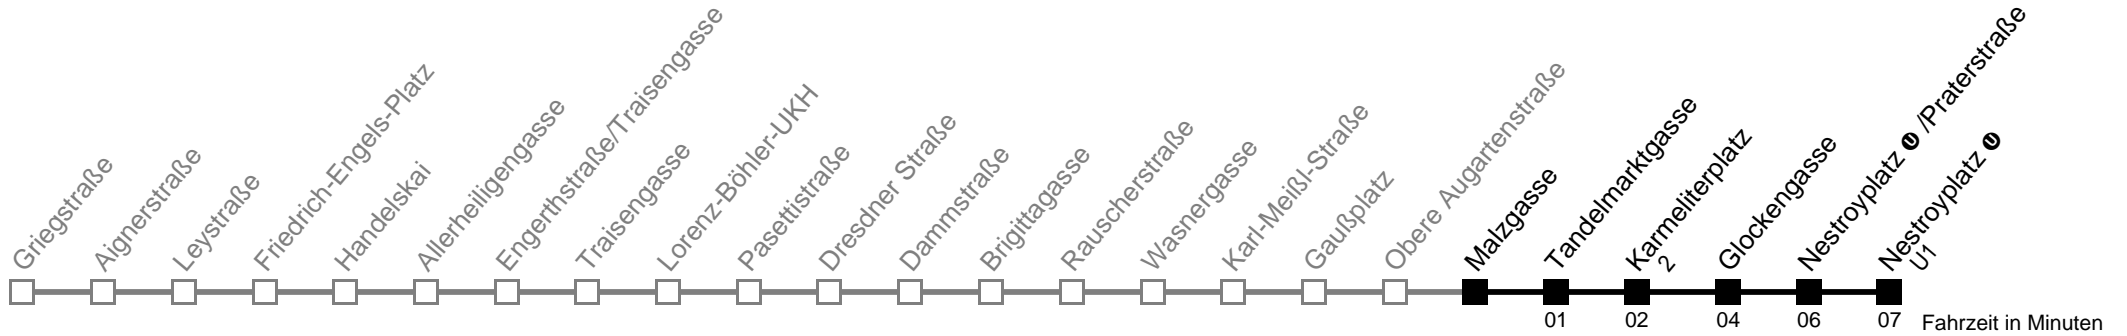

5A

Malzgasse → Nestroyplatz ①

Ihr Kurzstreckenfahrtschein gilt bis
Nestroyplatz ①

Montag-Freitag (Schule)	Montag-Freitag (Ferien)	Samstag	Samstag (14.11. bis 19.12.2009)	Sonn- und Feiertag
5 31 41 51	5 31 41 51	5	5	
6 01 11 21 31 41 51	6 01 11 21 31 41 51	6 11 26 41 56	6 11 26 41 56	
7 01 08 17 25 33 40 45 50 55	7 01 11 23 33 43 53	7 11 28 43 58	7 11 28 43 58	
8 03 13 23 33 43 53	8 03 13 23 33 43 53	8 13 28 43 58	8 13 28 43 58	
9 03 13 23 33 43 53	9 03 13 23 33 43 53	9 13 23 33 43 53	9 13 23 33 43 53	kein Betrieb
10 03 13 23 33 43 53	10 03 13 23 33 43 53	10 03 13 23 33 43 53	10 03 13 23 33 43 53	
11 03 13 23 33 43 53	11 03 13 23 33 43 53	11 03 13 23 33 43 53	11 03 13 23 33 43 53	
12 03 13 23 33 43 53	12 03 13 23 33 43 53	12 03 13 23 33 43 53	12 03 13 23 33 43 53	
13 03 13 23 33 43 53	13 03 13 23 33 43 53	13 03 13 23 33 43 53	13 03 13 23 33 43 53	
14 03 13 23 33 43 53	14 03 13 23 33 43 53	14 03 13 23 33 43 53	14 03 13 23 33 43 53	
15 03 13 23 33 43 53	15 03 13 23 33 43 53	15 03 13 23 33 43 53	15 03 13 23 33 43 53	
16 03 13 23 33 43 53	16 03 13 23 33 43 53	16 03 13 23 33 43 53	16 03 13 23 33 43 53	
17 03 13 23 33 43 53	17 03 13 23 33 43 53	17 03 13 23 33 43 58	17 03 13 23 33 43 53	
18 03 13 23 33 43 53	18 03 13 23 33 43 53	18 13 26 41	18 03 13 21 31 41	
19 03 13 23 33 43 53	19 03 13 23 33 43 53	19	19	
20 03 13	20 03 13	20	20	

Am 24.12. ab ca. 17.00 Uhr Intervall alle 15 Minuten
□ bis Nestroyplatz ①/Praterstraße

Server: sw145002; Datum: 19.10.2009 11:53:50; Linie: 2305A_H

Auskunft
Wiener Linien: 7909-100
Änderungen vorbehalten