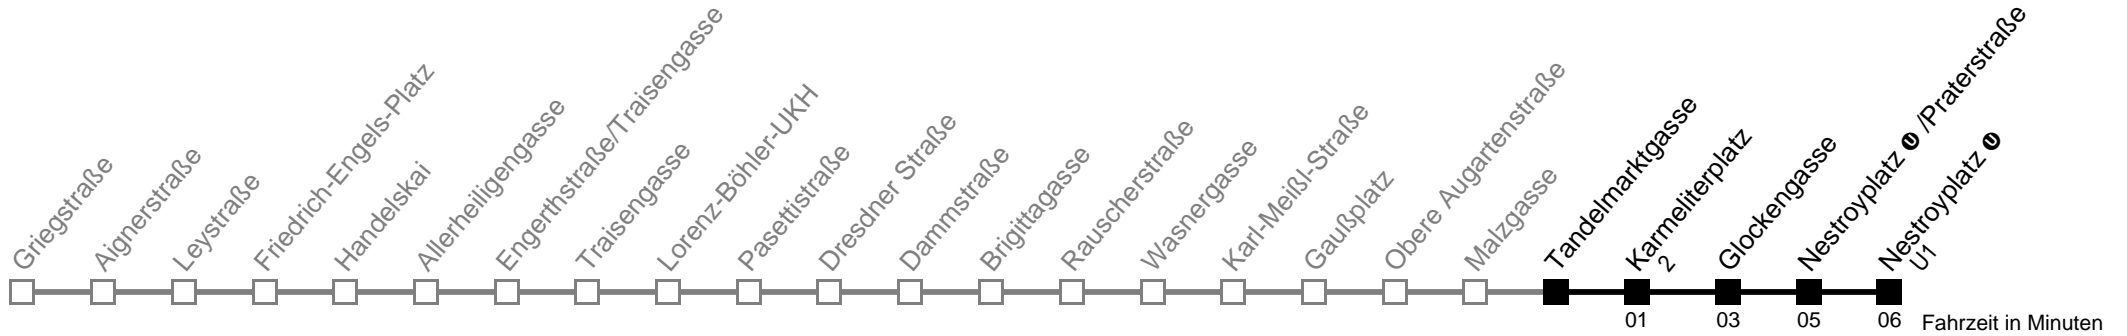

5A

Tandelmartgasse → Nestroyplatz ①

Ihr Kurzstreckenfahrtschein gilt bis
Nestroyplatz ①

Montag-Freitag (Schule)	Montag-Freitag (Ferien)	Samstag	Samstag (14.11. bis 19.12.2009)	Sonn- und Feiertag
5 32 42 52	5 32 42 52	5	5	
6 02 12 22 32 42 52	6 02 12 22 32 42 52	6 12 27 42 57	6 12 27 42 57	
7 02 09 18 26 34 41 46 51 56	7 02 12 24 34 44 54	7 12 29 44 59	7 12 29 44 59	
8 04 14 24 34 44 54	8 04 14 24 34 44 54	8 14 29 44 59	8 14 29 44 59	
9 04 14 24 34 44 54	9 04 14 24 34 44 54	9 14 24 34 44 54	9 14 24 34 44 54	kein Betrieb
10 04 14 24 34 44 54	10 04 14 24 34 44 54	10 04 14 24 34 44 54	10 04 14 24 34 44 54	
11 04 14 24 34 44 54	11 04 14 24 34 44 54	11 04 14 24 34 44 54	11 04 14 24 34 44 54	
12 04 14 24 34 44 54	12 04 14 24 34 44 54	12 04 14 24 34 44 54	12 04 14 24 34 44 54	
13 04 14 24 34 44 54	13 04 14 24 34 44 54	13 04 14 24 34 44 54	13 04 14 24 34 44 54	
14 04 14 24 34 44 54	14 04 14 24 34 44 54	14 04 14 24 34 44 54	14 04 14 24 34 44 54	
15 04 14 24 34 44 54	15 04 14 24 34 44 54	15 04 14 24 34 44 54	15 04 14 24 34 44 54	
16 04 14 24 34 44 54	16 04 14 24 34 44 54	16 04 14 24 34 44 54	16 04 14 24 34 44 54	
17 04 14 24 34 44 54	17 04 14 24 34 44 54	17 04 14 24 34 44 59	17 04 14 24 34 44 54	
18 04 14 24 34 44 54	18 04 14 24 34 44 54	18 14 27 42	18 04 14 22 32 42	
19 04 14 24 34 44 54	19 04 14 24 34 44 54	19	19	
20 04 14	20 04 14	20	20	

Am 24.12. ab ca. 17.00 Uhr Intervall alle 15 Minuten
□ bis Nestroyplatz ① /Praterstraße

Server: sw145002; Datum: 19.10.2009 11:53:51; Linie: 2305A_H

Auskunft
Wiener Linien: 7909-100
Änderungen vorbehalten