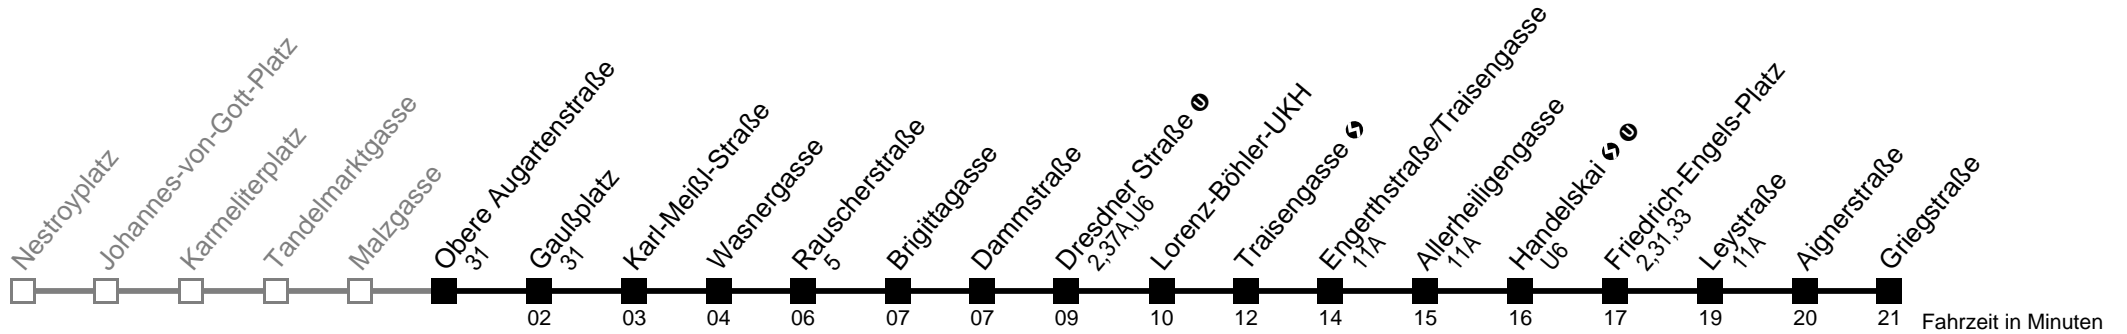

5A

Obere Augartenstraße → Griegstraße

Ihr Kurzstreckenfahrtschein gilt bis
Friedrich-Engels-Platz

Mo-Fr (Schule)	Mo-Fr (Ferien)	Samstag	Samstag (14.11. bis 19.12.2009)	Sonn- und Feiertag
5	22 32 42 52	5	52	
6	02 12 22 31 38 46 53	6	07 22 37 52	
7	01 09 17 24 32 39 47 54	7	08 23 38 53	
8	03 13 23 33 43 53	8	08 23 38 53	
9	03 13 23 33 43 53	9	03 13 23 33 43 53	kein Betrieb
10	03 13 23 33 43 53	10	03 13 23 33 43 53	
11	03 13 23 33 43 53	11	03 13 23 33 43 53	
12	03 13 23 33 43 53	12	03 13 23 33 43 53	
13	03 13 23 33 43 53	13	03 13 23 33 43 53	
14	03 13 23 33 43 53	14	03 13 23 33 43 53	
15	03 13 23 33 43 53	15	03 13 23 33 43 53	
16	03 13 23 33 43 53	16	03 13 23 33 43 53	
17	03 13 23 33 43 53	17	03 13 23 38 53	
18	03 13 23 33 43 53	18	07 22 37	
19	03 13 23 33 43 54	19		
20	08	20		

Am 24.12. ab ca. 17.00 Uhr Intervall alle 15 Minuten