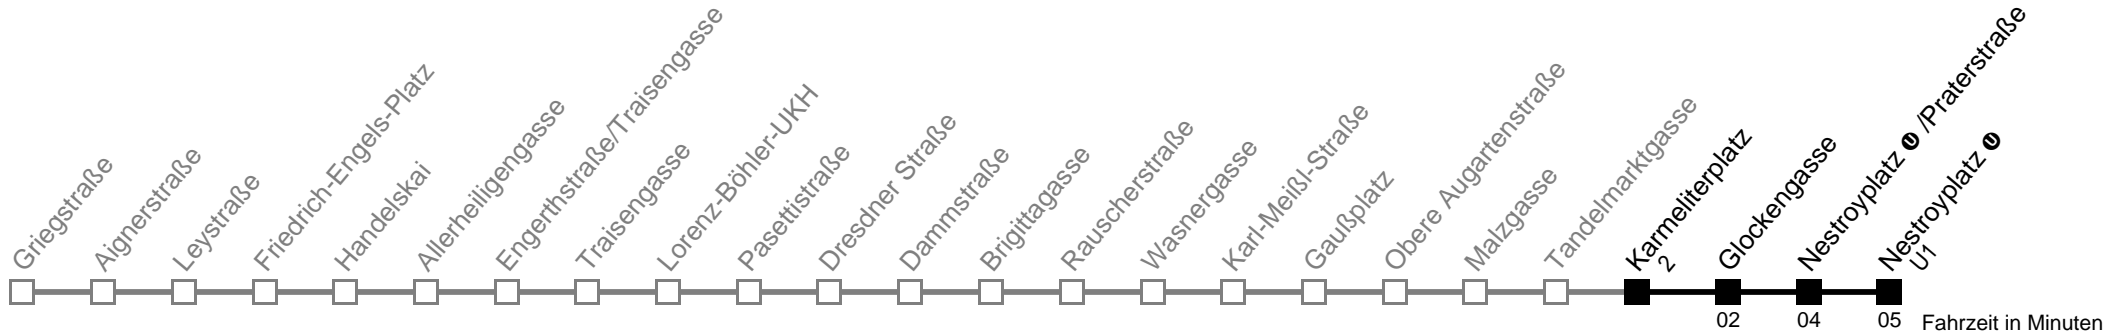

5A

Karmeliterplatz → Nestroyplatz

Ihr Kurzstreckenfahrtschein gilt bis
Nestroyplatz

Montag-Freitag (Schule)	Montag-Freitag (Ferien)	Samstag	Samstag (14.11. bis 19.12.2009)	Sonn- und Feiertag
5 33 43 53	5 33 43 53	5	5	
6 03 13 23 33 43 53	6 03 13 23 33 43 53	6 13 28 43 58	6 13 28 43 58	
7 04 11 19 27 35 42 47 52 57	7 04 14 25 35 45 55	7 14 30 45	7 14 30 45	
8 05 15 25 35 45 55	8 05 15 25 35 45 55	8 00 15 30 45	8 00 15 30 45	
9 05 15 25 35 45 55	9 05 15 25 35 45 55	9 00 15 25 35 45 55	9 00 15 25 35 45 55	kein Betrieb
10 05 15 25 35 45 55	10 05 15 25 35 45 55	10 05 15 25 35 45 55	10 05 15 25 35 45 55	
11 05 15 25 35 45 55	11 05 15 25 35 45 55	11 05 15 25 35 45 55	11 05 15 25 35 45 55	
12 05 15 25 35 45 55	12 05 15 25 35 45 55	12 05 15 25 35 45 55	12 05 15 25 35 45 55	
13 05 15 25 35 45 55	13 05 15 25 35 45 55	13 05 15 25 35 45 55	13 05 15 25 35 45 55	
14 05 15 25 35 45 55	14 05 15 25 35 45 55	14 05 15 25 35 45 55	14 05 15 25 35 45 55	
15 05 15 25 35 45 55	15 05 15 25 35 45 55	15 05 15 25 35 45 55	15 05 15 25 35 45 55	
16 05 15 25 35 45 55	16 05 15 25 35 45 55	16 05 15 25 35 45 55	16 05 15 25 35 45 55	
17 05 15 25 35 45 55	17 05 15 25 35 45 55	17 05 15 25 35 45	17 05 15 25 35 45 55	
18 05 15 25 35 45 55	18 05 15 25 35 45 55	18 00 15 28 43	18 05 15 23 33 43	
19 05 15 25 35 45 55	19 05 15 25 35 45 55	19	19	
20 05 15	20 05 15	20	20	

Am 24.12. ab ca. 17.00 Uhr Intervall alle 15 Minuten
□ bis Nestroyplatz ● /Praterstraße

Server: swl45002; Datum: 19.10.2009 11:53:53; Linie: 2305A_H

Auskunft
Wiener Linien: 7909-100
Änderungen vorbehalten