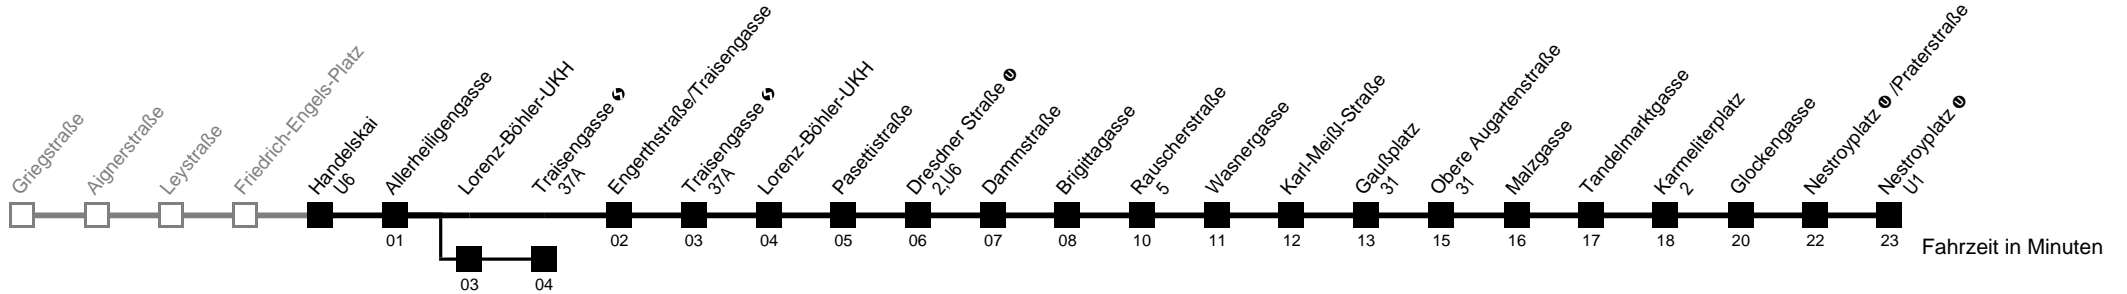

5A

Handelskai ↻ ⓪ → Nestroyplatz ⓪

Ihr Kurzstreckenfahrtschein gilt bis
Obere Augartenstraße

Montag-Freitag (Schule)

Montag-Freitag (Ferien)

Samstag

Samstag (14.11. bis 19.12.2009)

Sonn- und Feiertag

Stopp	Montag-Freitag (Schule)	Montag-Freitag (Ferien)	Samstag	Samstag (14.11. bis 19.12.2009)	Sonn- und Feiertag
4	55	55	55	55	55
5	15 25 35 45 55	15 25 35 45 55	15 25 40 55	15 25 40 55	15 25 40 55
6	05 15 25 35 45 52	05 15 25 35 45 55	10 25 40 55	10 25 40 55	10 25 40 55
7	00 08 16 23 28 33 38 46 56	06 16 26 36 46 56	11 26 41 56	11 26 41 56	10 25 40 55
8	06 16 26 36 46 56	06 16 26 36 46 56	11 26 41 56	11 26 41 56	10 25 40 55
9	06 16 26 36 46 56	06 16 26 36 46 56	06 16 26 36 46 56	06 16 26 36 46 56	10 25 40 55
10	06 16 26 36 46 56	06 16 26 36 46 56	06 16 26 36 46 56	06 16 26 36 46 56	10 25 40 55
11	06 16 26 36 46 56	06 16 26 36 46 56	06 16 26 36 46 56	06 16 26 36 46 56	10 25 40 55
12	06 16 26 36 46 56	06 16 26 36 46 56	06 16 26 36 46 56	06 16 26 36 46 56	10 25 40 55
13	06 16 26 36 46 56	06 16 26 36 46 56	06 16 26 36 46 56	06 16 26 36 46 56	10 25 40 55
14	06 16 26 36 46 56	06 16 26 36 46 56	06 16 26 36 46 56	06 16 26 36 46 56	10 25 40 55
15	06 16 26 36 46 56	06 16 26 36 46 56	06 16 26 36 46 56	06 16 26 36 46 56	10 25 40 55
16	06 16 26 36 46 56	06 16 26 36 46 56	06 16 26 36 46 56	06 16 26 36 46 56	10 25 40 55
17	06 16 26 36 46 56	06 16 26 36 46 56	06 16 26 36 46 56	06 16 26 36 46 56	10 25 40 55
18	06 16 26 36 46 56	06 16 26 36 46 56	06 16 26 36 46 56	05 15 25 40 55	10 25 40 55
19	06 16 26 36 46 56	06 16 26 36 46 56	06 16 26 36 46 56	10 25 40 55	10 25 40 55
20	05 15 25 40 55	05 15 25 40 55	10 25 40 55	10 25 40 55	10 25 40 55
21	10 25 40 55	10 25 40 55	10 25 40 55	10 25 40 55	10 25 40 55
22	10 25 40	10 25 40	10 25 40	10 25 40	10 25 40

Am 24.12. ab ca. 17.00 Uhr Intervall alle 15 Minuten

- über Lorenz-Böhler-UKH
- bis Traisengasse ↻
- bis Gaußplatz
- bis Nestroyplatz ⓪ /Praterstraße

Server: swl45002; Datum: 19.10.2009 11:53:25; Linie: 2305A_H

Auskunft

Wiener Linien: 7909-100

Änderungen vorbehalten