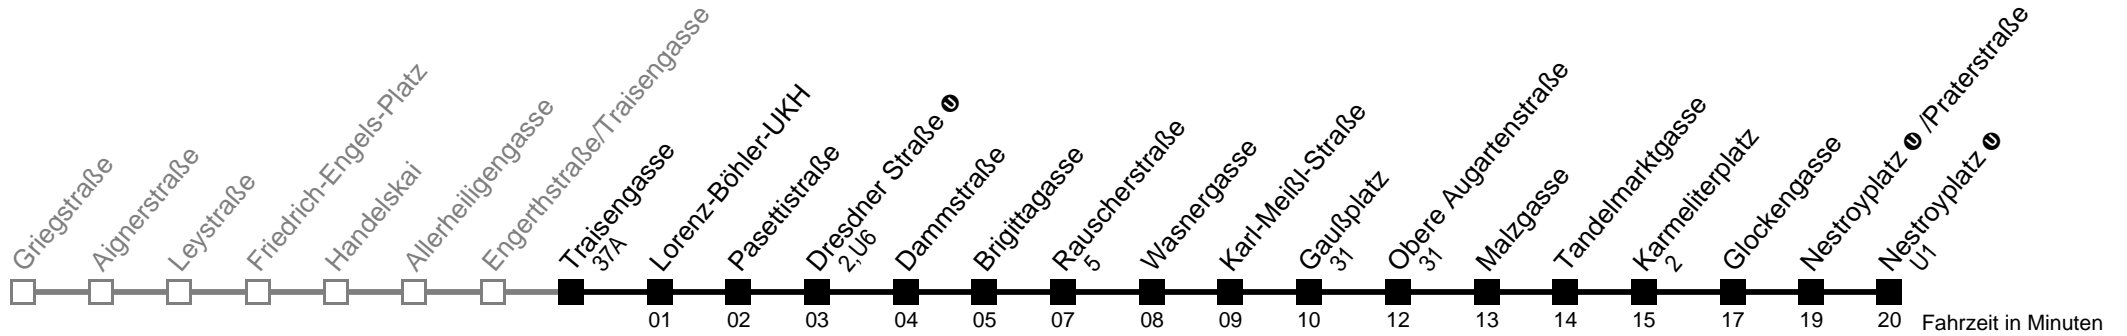

5A

Traisengasse ↻ → Nestroyplatz ①

Ihr Kurzstreckenfahrtschein gilt bis
Obere Augartenstraße

Mo-Fr (Schule)	Mo-Fr (Ferien)	Samstag	Samstag (14.11. bis 19.12.2009)	Sonn- und Feiertag
5 18 28 38 48 58	5 18 28 38 48 58	5 58	5 58	5
6 08 18 28 38 48 55	6 08 18 28 38 48 58	6 13 28 43 58	6 13 28 43 58	6
7 04 12 20 27 32 37 42 50	7 10 20 30 40 50	7 15 30 45	7 15 30 45	7 43 58
8 00 10 20 30 40 50	8 00 10 20 30 40 50	8 00 15 30 45	8 00 15 30 45	8 13 28 43 58
9 00 10 20 30 40 50	9 00 10 20 30 40 50	9 00 10 20 30 40 50	9 00 10 20 30 40 50	9 13 28 43 58
10 00 10 20 30 40 50	10 00 10 20 30 40 50	10 00 10 20 30 40 50	10 00 10 20 30 40 50	10 13 28 43 58
11 00 10 20 30 40 50	11 00 10 20 30 40 50	11 00 10 20 30 40 50	11 00 10 20 30 40 50	11 13 28 43 58
12 00 10 20 30 40 50	12 00 10 20 30 40 50	12 00 10 20 30 40 50	12 00 10 20 30 40 50	12 13 28 43 58
13 00 10 20 30 40 50	13 00 10 20 30 40 50	13 00 10 20 30 40 50	13 00 10 20 30 40 50	13 13 28 43 58
14 00 10 20 30 40 50	14 00 10 20 30 40 50	14 00 10 20 30 40 50	14 00 10 20 30 40 50	14 13 28 43 58
15 00 10 20 30 40 50	15 00 10 20 30 40 50	15 00 10 20 30 40 50	15 00 10 20 30 40 50	15 13 28 43 58
16 00 10 20 30 40 50	16 00 10 20 30 40 50	16 00 10 20 30 40 50	16 00 10 20 30 40 50	16 13 28 43 58
17 00 10 20 30 40 50	17 00 10 20 30 40 50	17 00 10 20 30 40 50	17 00 10 20 30 40 50	17 13 28 43 58
18 00 10 20 30 40 50	18 00 10 20 30 40 50	18 00 10 20 30 40 50	18 00 10 20 30 40 50	18 13 28 43 58
19 00 10 20 30 40 50	19 00 10 20 30 40 50	19 00 10 20 30 40 50	19 00 10 20 30 40 50	19 13 28 43 58
20 00	20 00	20	20	20

Am 24.12. ab ca. 17.00 Uhr Intervall alle 15 Minuten
  bis Gaußplatz   bis Nestroyplatz ① /Praterstraße

Server: sw145002; Datum: 19.10.2009 11:53:30; Linie: 2305A_H

Auskunft
Wiener Linien: 7909-100
Änderungen vorbehalten