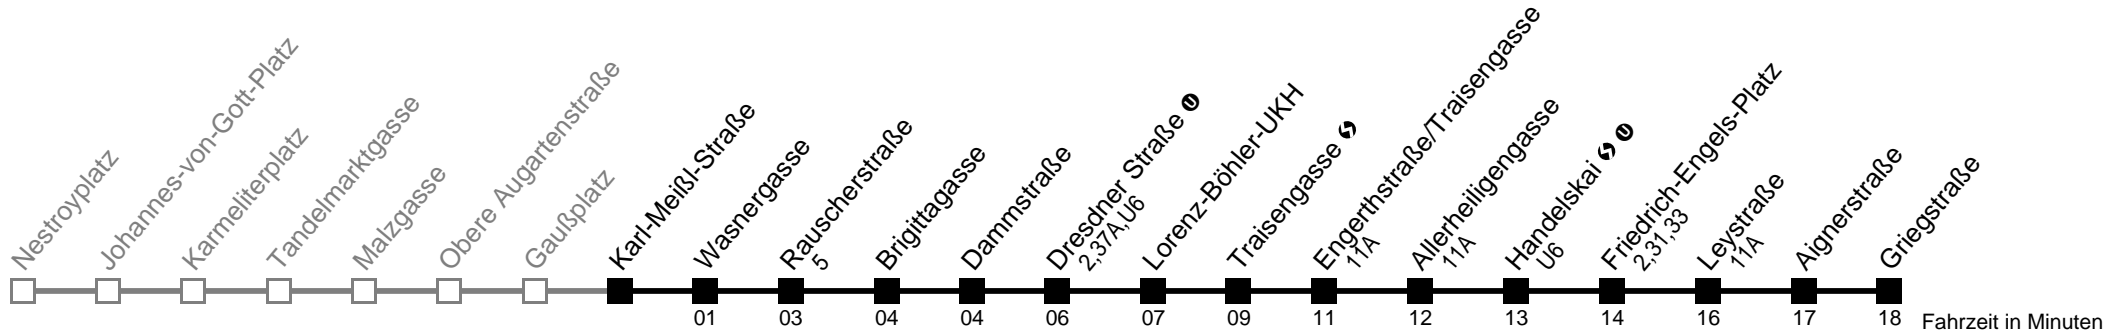

5A

Karl-Meißl-Straße → Griegstraße

Ihr Kurzstreckenfahrtschein gilt bis
Friedrich-Engels-Platz

Mo-Fr (Schule)	Mo-Fr (Ferien)	Samstag	Samstag (14.11. bis 19.12.2009)	Sonn- und Feiertag
5	25 35 45 55	5	55	5
6	05 15 25 34 41 49 56	6	10 25 40 55	6
7	04 12 20 27 35 42 50 57	7	11 26 41 56	7 56
8	06 16 26 36 46 56	8	11 26 41 56	8 11 26 41 56
9	06 16 26 36 46 56	9	06 16 26 36 46 56	9 11 26 41 56
10	06 16 26 36 46 56	10	06 16 26 36 46 56	10 11 26 41 56
11	06 16 26 36 46 56	11	06 16 26 36 46 56	11 11 26 41 56
12	06 16 26 36 46 56	12	06 16 26 36 46 56	12 11 26 41 56
13	06 16 26 36 46 56	13	06 16 26 36 46 56	13 11 26 41 56
14	06 16 26 36 46 56	14	06 16 26 36 46 56	14 11 26 41 56
15	06 16 26 36 46 56	15	06 16 26 36 46 56	15 11 26 41 56
16	06 16 26 36 46 56	16	06 16 26 36 46 56	16 11 26 41 56
17	06 16 26 36 46 56	17	06 16 26 41 56	17 11 26 41 56
18	06 16 26 36 46 56	18	10 25 40 56	18 11 26 41 56
19	06 16 26 36 46 57	19	11 26 41 56	19 11 26 41 56
20	11	20	11	20 11

Am 24.12. ab ca. 17.00 Uhr Intervall alle 15 Minuten