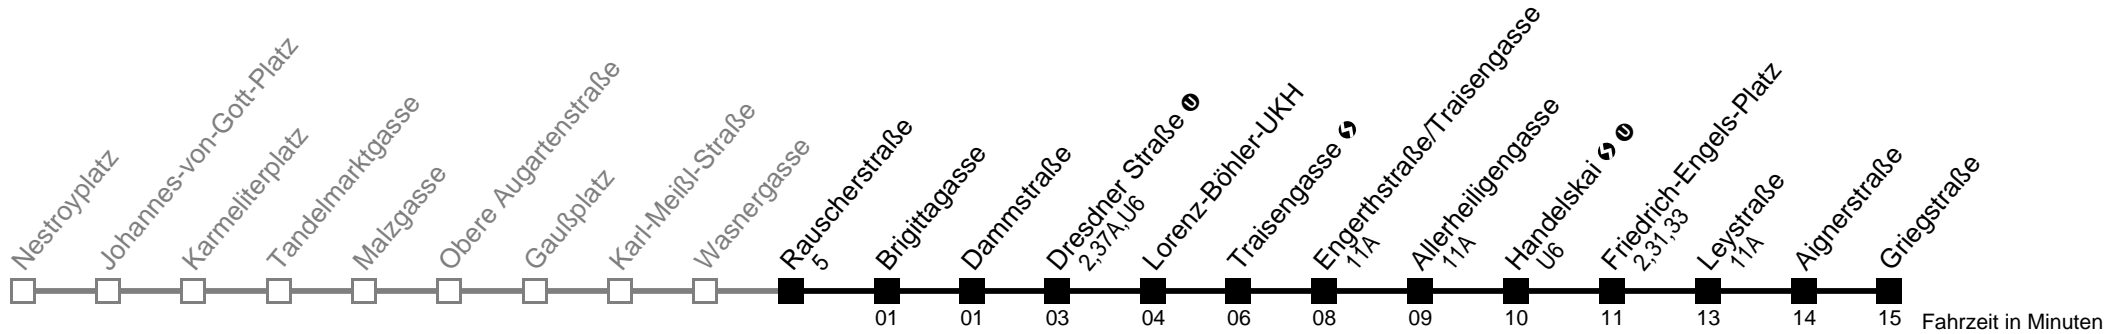

5A

Rauscherstraße → Griegstraße

Ihr Kurzstreckenfahrtschein gilt bis
Friedrich-Engels-Platz

Fahrzeit in Minuten

Mo-Fr (Schule)	Mo-Fr (Ferien)	Samstag	Samstag (14.11. bis 19.12.2009)	Sonn- und Feiertag
5 28 38 48 58	5 28 38 48 58	5 58	5 58	5
6 08 18 28 37 44 52 59	6 08 18 28 38 48 58	6 13 28 43 58	6 13 28 43 58	6
7 07 14 22 29 37 44 52 59	7 08 18 28 38 48 58	7 13 28 43 58	7 13 28 43 58	7 58
8 08 18 28 38 48 58	8 08 18 28 38 48 58	8 13 28 43 58	8 13 28 43 58	8 13 28 43 58
9 08 18 28 38 48 58	9 08 18 28 38 48 58	9 08 18 28 38 48 58	9 08 18 28 38 48 58	9 13 28 43 58
10 08 18 28 38 48 58	10 08 18 28 38 48 58	10 08 18 28 38 48 58	10 08 18 28 38 48 58	10 13 28 43 58
11 08 18 28 38 48 58	11 08 18 28 38 48 58	11 08 18 28 38 48 58	11 08 18 28 38 48 58	11 13 28 43 58
12 08 18 28 38 48 58	12 08 18 28 38 48 58	12 08 18 28 38 48 58	12 08 18 28 38 48 58	12 13 28 43 58
13 08 18 28 38 48 58	13 08 18 28 38 48 58	13 08 18 28 38 48 58	13 08 18 28 38 48 58	13 13 28 43 58
14 08 18 28 38 48 58	14 08 18 28 38 48 58	14 08 18 28 38 48 58	14 08 18 28 38 48 58	14 13 28 43 58
15 08 18 28 38 48 58	15 08 18 28 38 48 58	15 08 18 28 38 48 58	15 08 18 28 38 48 58	15 13 28 43 58
16 08 18 28 38 48 58	16 08 18 28 38 48 58	16 08 18 28 38 48 58	16 08 18 28 38 48 58	16 13 28 43 58
17 08 18 28 38 48 58	17 08 18 28 38 48 58	17 08 18 28 43 58	17 08 18 28 38 48 58	17 13 28 43 58
18 08 18 28 38 48 58	18 08 18 28 38 48 58	18 13 28 43 58	18 08 18 28 43 58	18 13 28 43 58
19 08 18 28 38 48 59	19 08 18 28 38 48 59	19 13 28 43 58	19 13 28 43 58	19 13 28 43 58
20 14	20 14	20 13	20 13	20 13

Am 24.12. ab ca. 17.00 Uhr Intervall alle 15 Minuten