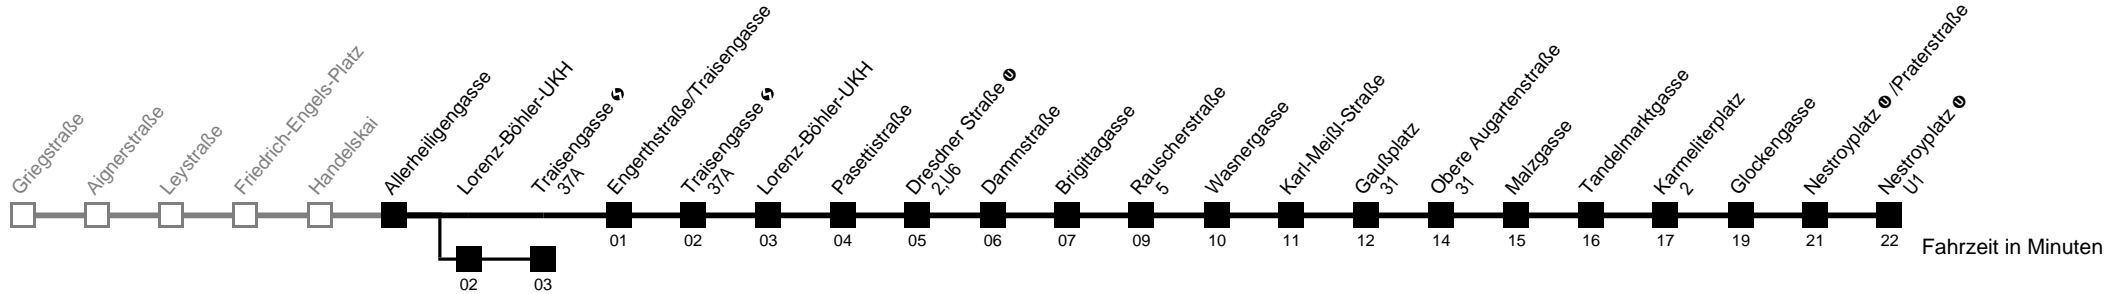

5A

Allerheiligengasse → Nestroyplatz ①

Ihr Kurzstreckenfahrtschein gilt bis
Obere Augartenstraße

Montag-Freitag (Schule)

Montag-Freitag (Ferien)

Samstag

Samstag (14.11. bis 19.12.2009)

Sonn- und Feiertag

Stopp	Montag-Freitag (Schule)	Montag-Freitag (Ferien)	Samstag	Samstag (14.11. bis 19.12.2009)	Sonn- und Feiertag
4	56	56	56	56	56
5	16 26 36 46 56	16 26 36 46 56	16 26 41 56	16 26 41 56	16 26 41 56
6	06 16 26 36 46 53	06 16 26 36 46 56	11 26 41 56	11 26 41 56	11 26 41 56
7	02 10 18 25 30 35 40 48 58	08 18 28 38 48 58	13 28 43 58	13 28 43 58	11 26 41 56
8	08 18 28 38 48 58	08 18 28 38 48 58	13 28 43 58	13 28 43 58	11 26 41 56
9	08 18 28 38 48 58	08 18 28 38 48 58	08 18 28 38 48 58	08 18 28 38 48 58	11 26 41 56
10	08 18 28 38 48 58	08 18 28 38 48 58	08 18 28 38 48 58	08 18 28 38 48 58	11 26 41 56
11	08 18 28 38 48 58	08 18 28 38 48 58	08 18 28 38 48 58	08 18 28 38 48 58	11 26 41 56
12	08 18 28 38 48 58	08 18 28 38 48 58	08 18 28 38 48 58	08 18 28 38 48 58	11 26 41 56
13	08 18 28 38 48 58	08 18 28 38 48 58	08 18 28 38 48 58	08 18 28 38 48 58	11 26 41 56
14	08 18 28 38 48 58	08 18 28 38 48 58	08 18 28 38 48 58	08 18 28 38 48 58	11 26 41 56
15	08 18 28 38 48 58	08 18 28 38 48 58	08 18 28 38 48 58	08 18 28 38 48 58	11 26 41 56
16	08 18 28 38 48 58	08 18 28 38 48 58	08 18 28 38 48 58	08 18 28 38 48 58	11 26 41 56
17	08 18 28 38 48 58	08 18 28 38 48 58	08 18 28 43 58	08 18 28 38 48 58	11 26 41 56
18	08 18 28 38 48 58	08 18 28 38 48 58	11 26 41 56	06 16 26 41 56	11 26 41 56
19	08 18 28 38 48 58	08 18 28 38 48 58	11 26 41 56	11 26 41 56	11 26 41 56
20	06 16 26 41 56	06 16 26 41 56	11 26 41 56	11 26 41 56	11 26 41 56
21	11 26 41 56	11 26 41 56	11 26 41 56	11 26 41 56	11 26 41 56
22	11 26 41	11 26 41	11 26 41	11 26 41	11 26 41

Am 24.12. ab ca. 17.00 Uhr Intervall alle 15 Minuten

- über Lorenz-Böhler-UKH
- bis Traisengasse 5
- bis Nestroyplatz ① /Praterstraße
- bis Gaußplatz

Server: swl45002; Datum: 19.10.2009 11:53:27; Linie: 2305A_H

Auskunft

Wiener Linien: 7909-100

Änderungen vorbehalten