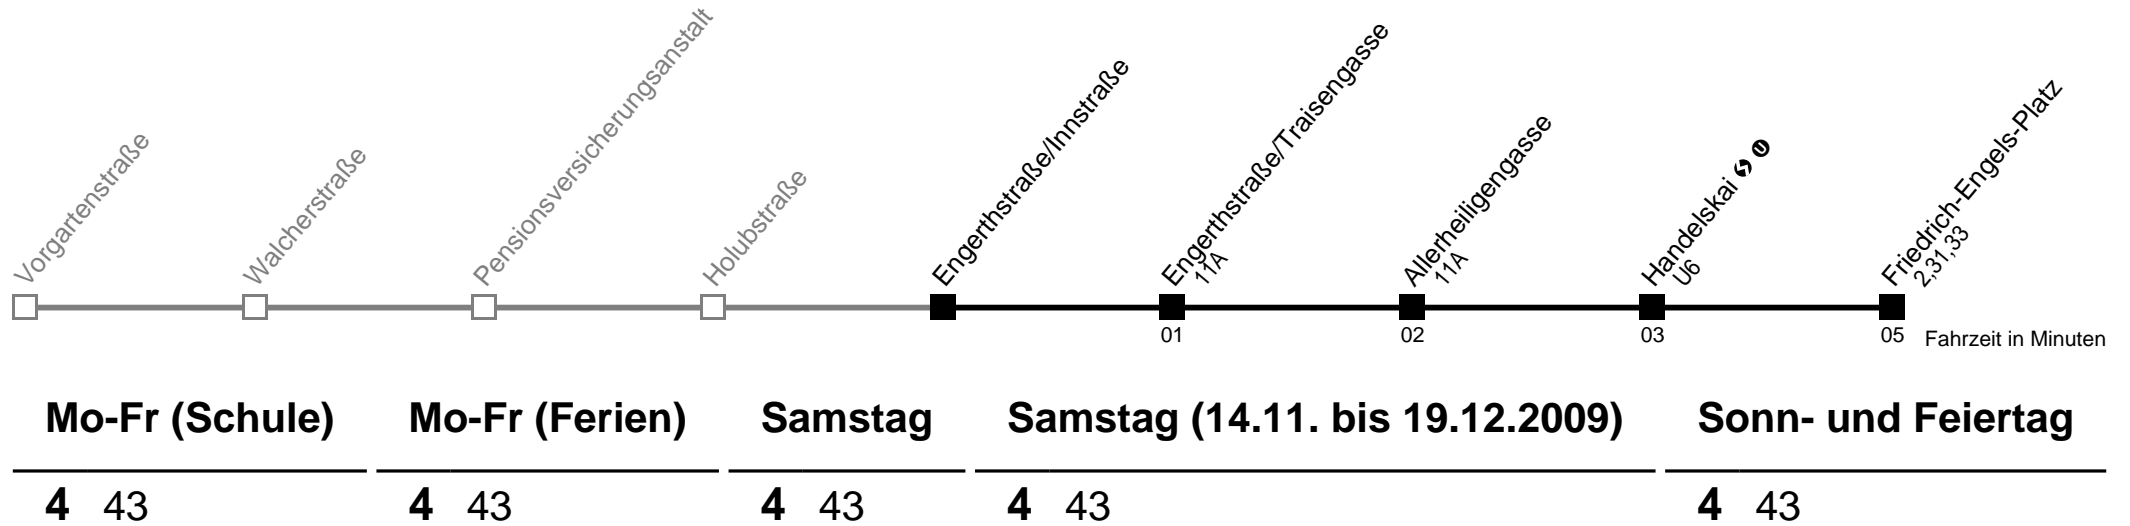

5A Engerthstraße/Innstraße → Friedrich-Engels-Platz

Ihr Kurzstreckenfahrtschein gilt bis
Friedrich-Engels-Platz

Am 24.12. ab ca. 17.00 Uhr Intervall alle 15 Minuten