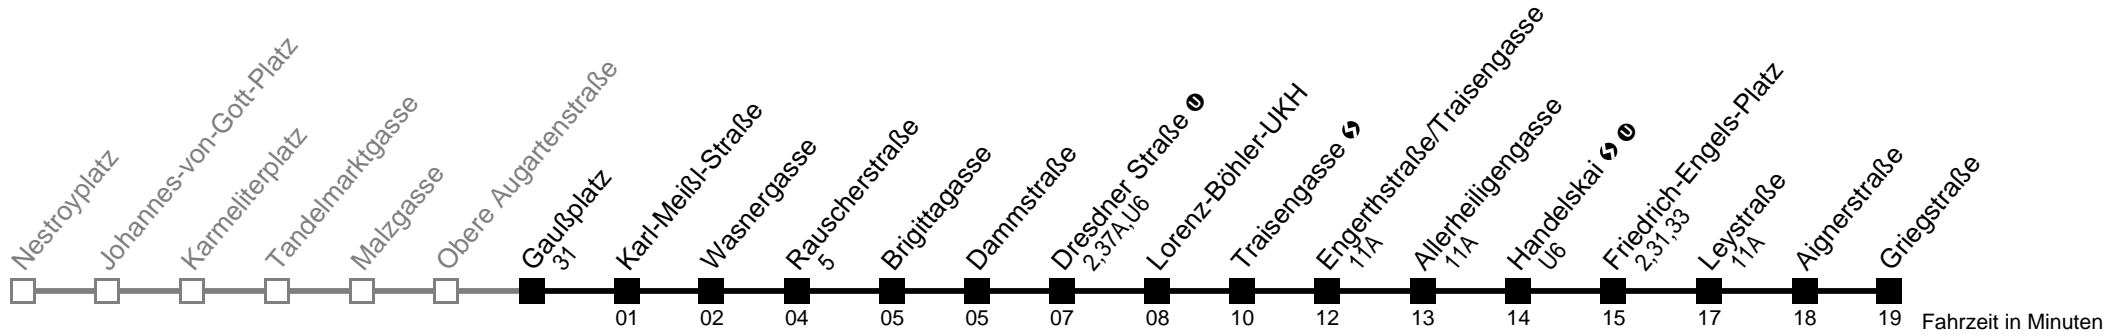

5A

Gaußplatz → Griegstraße

Ihr Kurzstreckenfahrtschein gilt bis
Friedrich-Engels-Platz

Mo-Fr (Schule)	Mo-Fr (Ferien)	Samstag	Samstag (14.11. bis 19.12.2009)	Sonn- und Feiertag
5	24 34 44 54	5 54	5 54	5
6	04 14 24 33 40 48 55	6 09 24 39 54	6 09 24 39 54	6
7	03 11 19 26 34 41 49 56	7 10 25 40 55	7 10 25 40 55	7 55
8	05 15 25 35 45 55	8 10 25 40 55	8 10 25 40 55	8 10 25 40 55
9	05 15 25 35 45 55	9 05 15 25 35 45 55	9 05 15 25 35 45 55	9 10 25 40 55
10	05 15 25 35 45 55	10 05 15 25 35 45 55	10 05 15 25 35 45 55	10 10 25 40 55
11	05 15 25 35 45 55	11 05 15 25 35 45 55	11 05 15 25 35 45 55	11 10 25 40 55
12	05 15 25 35 45 55	12 05 15 25 35 45 55	12 05 15 25 35 45 55	12 10 25 40 55
13	05 15 25 35 45 55	13 05 15 25 35 45 55	13 05 15 25 35 45 55	13 10 25 40 55
14	05 15 25 35 45 55	14 05 15 25 35 45 55	14 05 15 25 35 45 55	14 10 25 40 55
15	05 15 25 35 45 55	15 05 15 25 35 45 55	15 05 15 25 35 45 55	15 10 25 40 55
16	05 15 25 35 45 55	16 05 15 25 35 45 55	16 05 15 25 35 45 55	16 10 25 40 55
17	05 15 25 35 45 55	17 05 15 25 40 55	17 05 15 25 35 45 55	17 10 25 40 55
18	05 15 25 35 45 55	18 09 24 39 55	18 04 14 24 39 55	18 10 25 40 55
19	05 15 25 35 45 56	19 10 25 40 55	19 10 25 40 55	19 10 25 40 55
20	10	20 10	20 10	20 10

Am 24.12. ab ca. 17.00 Uhr Intervall alle 15 Minuten