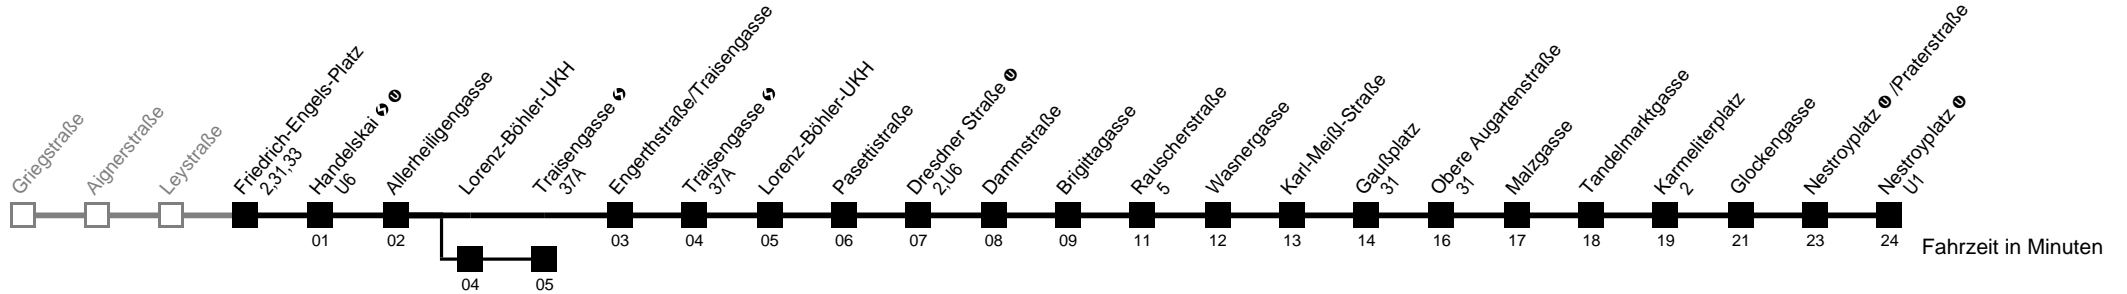

5A

Friedrich-Engels-Platz → Nestroyplatz

Ihr Kurzstreckenfahrtschein gilt bis
Obere Augartenstraße

Montag-Freitag (Schule)

Montag-Freitag (Ferien)

Samstag

Samstag (14.11. bis 19.12.2009)

Sonn- und Feiertag

Stopp	Montag-Freitag (Schule)	Montag-Freitag (Ferien)	Samstag	Samstag (14.11. bis 19.12.2009)	Sonn- und Feiertag
4	54	54	54	54	54
5	14 24 34 44 54	14 24 34 44 54	14 24 39 54	14 24 39 54	14 24 39 54
6	04 14 24 34 44 51 59	04 14 24 34 44 54	09 24 39 54	09 24 39 54	09 24 39 54
7	06 14 21 26 31 36 44 54	04 14 24 34 44 54	09 24 39 54	09 24 39 54	09 24 39 54
8	04 14 24 34 44 54	04 14 24 34 44 54	09 24 39 54	09 24 39 54	09 24 39 54
9	04 14 24 34 44 54	04 14 24 34 44 54	04 14 24 34 44 54	04 14 24 34 44 54	09 24 39 54
10	04 14 24 34 44 54	04 14 24 34 44 54	04 14 24 34 44 54	04 14 24 34 44 54	09 24 39 54
11	04 14 24 34 44 54	04 14 24 34 44 54	04 14 24 34 44 54	04 14 24 34 44 54	09 24 39 54
12	04 14 24 34 44 54	04 14 24 34 44 54	04 14 24 34 44 54	04 14 24 34 44 54	09 24 39 54
13	04 14 24 34 44 54	04 14 24 34 44 54	04 14 24 34 44 54	04 14 24 34 44 54	09 24 39 54
14	04 14 24 34 44 54	04 14 24 34 44 54	04 14 24 34 44 54	04 14 24 34 44 54	09 24 39 54
15	04 14 24 34 44 54	04 14 24 34 44 54	04 14 24 34 44 54	04 14 24 34 44 54	09 24 39 54
16	04 14 24 34 44 54	04 14 24 34 44 54	04 14 24 34 44 54	04 14 24 34 44 54	09 24 39 54
17	04 14 24 34 44 54	04 14 24 34 44 54	04 14 24 39 54	04 14 24 34 44 54	09 24 39 54
18	04 14 24 34 44 54	04 14 24 34 44 54	09 24 39 54	04 14 24 39 54	09 24 39 54
19	04 14 24 34 44 54	04 14 24 34 44 54	09 24 39 54	09 24 39 54	09 24 39 54
20	04 14 24 39 54	04 14 24 39 54	09 24 39 54	09 24 39 54	09 24 39 54
21	09 24 39 54	09 24 39 54	09 24 39 54	09 24 39 54	09 24 39 54
22	09 24 39	09 24 39	09 24 39	09 24 39	09 24 39

Am 24.12. ab ca. 17.00 Uhr Intervall alle 15 Minuten

- über Lorenz-Böhler-UKH
- bis Traisengasse
- bis Nestroyplatz /Praterstraße
- bis Gaußplatz

Server: swl45002; Datum: 19.10.2009 11:53:23; Linie: 2305A_H

Auskunft

Wiener Linien: 7909-100

Änderungen vorbehalten