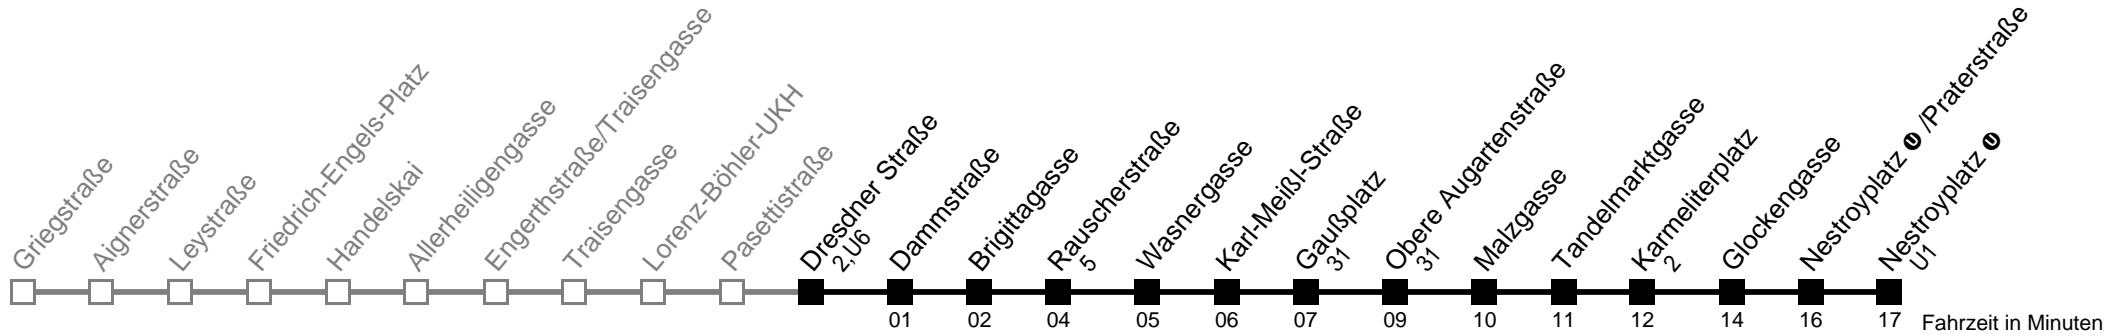

5A

Dresdner Straße ① → Nestroyplatz ①

Ihr Kurzstreckenfahrtschein gilt bis
Obere Augartenstraße

Mo-Fr (Schule)	Mo-Fr (Ferien)	Samstag	Samstag (14.11. bis 19.12.2009)	Sonn- und Feiertag
5 21 31 41 51	5 21 31 41 51	5	5	5
6 01 11 21 31 41 51 58	6 01 11 21 31 41 51	6 01 16 31 46	6 01 16 31 46	6
7 07 15 23 30 35 40 45 53	7 01 13 23 33 43 53	7 01 18 33 48	7 01 18 33 48	7 46
8 03 13 23 33 43 53	8 03 13 23 33 43 53	8 03 18 33 48	8 03 18 33 48	8 01|16|31|46
9 03 13 23 33 43 53	9 03 13 23 33 43 53	9 03 13 23 33 43 53	9 03 13 23 33 43 53	9 01|16|31|46
10 03 13 23 33 43 53	10 03 13 23 33 43 53	10 03 13 23 33 43 53	10 03 13 23 33 43 53	10 01|16|31|46
11 03 13 23 33 43 53	11 03 13 23 33 43 53	11 03 13 23 33 43 53	11 03 13 23 33 43 53	11 01|16|31|46
12 03 13 23 33 43 53	12 03 13 23 33 43 53	12 03 13 23 33 43 53	12 03 13 23 33 43 53	12 01|16|31|46
13 03 13 23 33 43 53	13 03 13 23 33 43 53	13 03 13 23 33 43 53	13 03 13 23 33 43 53	13 01|16|31|46
14 03 13 23 33 43 53	14 03 13 23 33 43 53	14 03 13 23 33 43 53	14 03 13 23 33 43 53	14 01|16|31|46
15 03 13 23 33 43 53	15 03 13 23 33 43 53	15 03 13 23 33 43 53	15 03 13 23 33 43 53	15 01|16|31|46
16 03 13 23 33 43 53	16 03 13 23 33 43 53	16 03 13 23 33 43 53	16 03 13 23 33 43 53	16 01|16|31|46
17 03 13 23 33 43 53	17 03 13 23 33 43 53	17 03 13 23 33 43 53	17 03 13 23 33 43 53	17 01|16|31|46
18 03 13 23 33 43 53	18 03 13 23 33 43 53	18 03 13 23 33 48	18 03 13 23 33 43 53	18 01|16|31|46
19 03 13 23 33 43 53	19 03 13 23 33 43 53	18 03 16 31 46	18 03 11 21 31 46	18 01|16|31|46
20 03	19 03 13 23 33 43 53	19 01|16|31|46	19 01|16|31|46	19 01|16|31|46
	20 03	20 01	20 01	20 01

Am 24.12. ab ca. 17.00 Uhr Intervall alle 15 Minuten
  bis Gaußplatz   bis Nestroyplatz ① /Praterstraße

Server: swl45002; Datum: 19.10.2009 11:53:34; Linie: 2305A_H

Auskunft
Wiener Linien: 7909-100
Änderungen vorbehalten