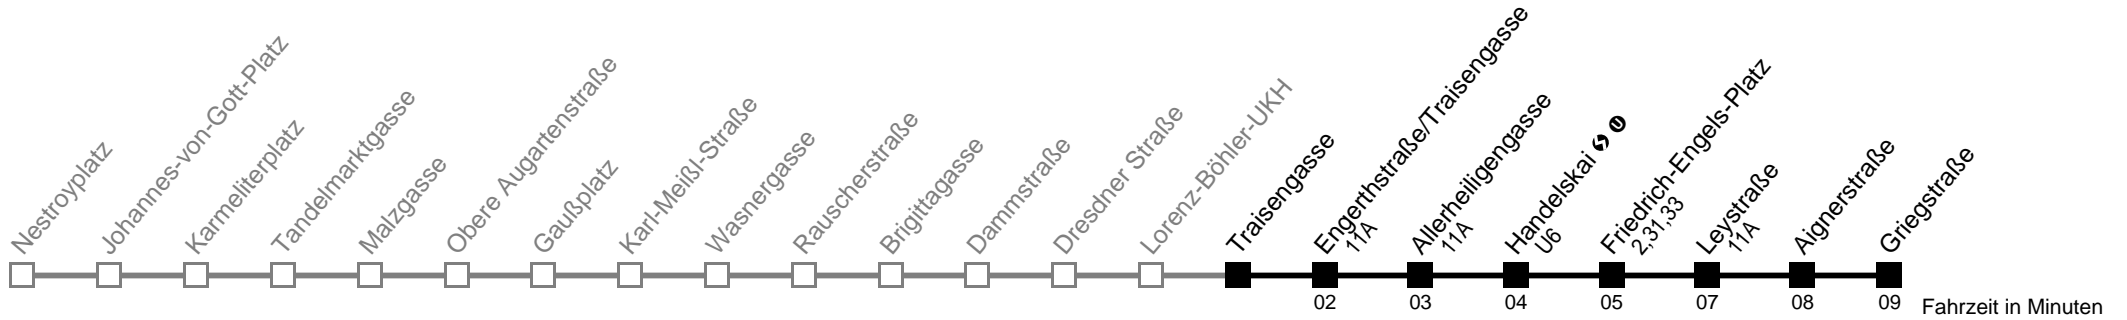

5A

Traisengasse ↔ Griegstraße

Ihr Kurzstreckenfahrtschein gilt bis
Friedrich-Engels-Platz

Mo-Fr (Schule)	Mo-Fr (Ferien)	Samstag	Samstag (14.11. bis 19.12.2009)	Sonn- und Feiertag	
5	00 10 20 34 44 54	5	00 10 20 35 50	5	00 10 22 37 52
6	04 14 24 34 43 50 58	6	04 19 34 49	6	07 22 37 52
7	04 12 20 28 35 43 50 58	7	03 19 34 49	7	07 22 37 52
8	05 14 24 34 44 54	8	04 19 34 49	8	04 19 34 49
9	04 14 24 34 44 54	9	04 14 24 34 44 54	9	04 19 34 49
10	04 14 24 34 44 54	10	04 14 24 34 44 54	10	04 19 34 49
11	04 14 24 34 44 54	11	04 14 24 34 44 54	11	04 19 34 49
12	04 14 24 34 44 54	12	04 14 24 34 44 54	12	04 19 34 49
13	04 14 24 34 44 54	13	04 14 24 34 44 54	13	04 19 34 49
14	04 14 24 34 44 54	14	04 14 24 34 44 54	14	04 19 34 49
15	04 14 24 34 44 54	15	04 14 24 34 44 54	15	04 19 34 49
16	04 14 24 34 44 54	16	04 14 24 34 44 54	16	04 19 34 49
17	04 14 24 34 44 54	17	04 14 24 34 49	17	04 19 34 49
18	04 14 24 34 44 54	18	04 19 34 49	18	04 19 34 49
19	04 14 24 34 44 54	19	04 19 34 49	19	04 19 34 49
20	05 20 37 52	20	04 19 37 52	20	04 19 37 52
21	07 22 37 52	21	07 22 37 52	21	07 22 37 52
22	07 22	22	07 22	22	07 22

Am 24.12. ab ca. 17.00 Uhr Intervall alle 15 Minuten